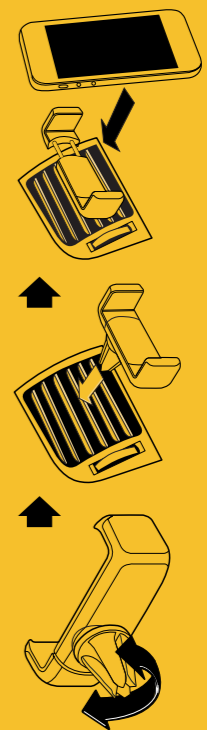

360° rotation

up to 6"

50 - 90 mm