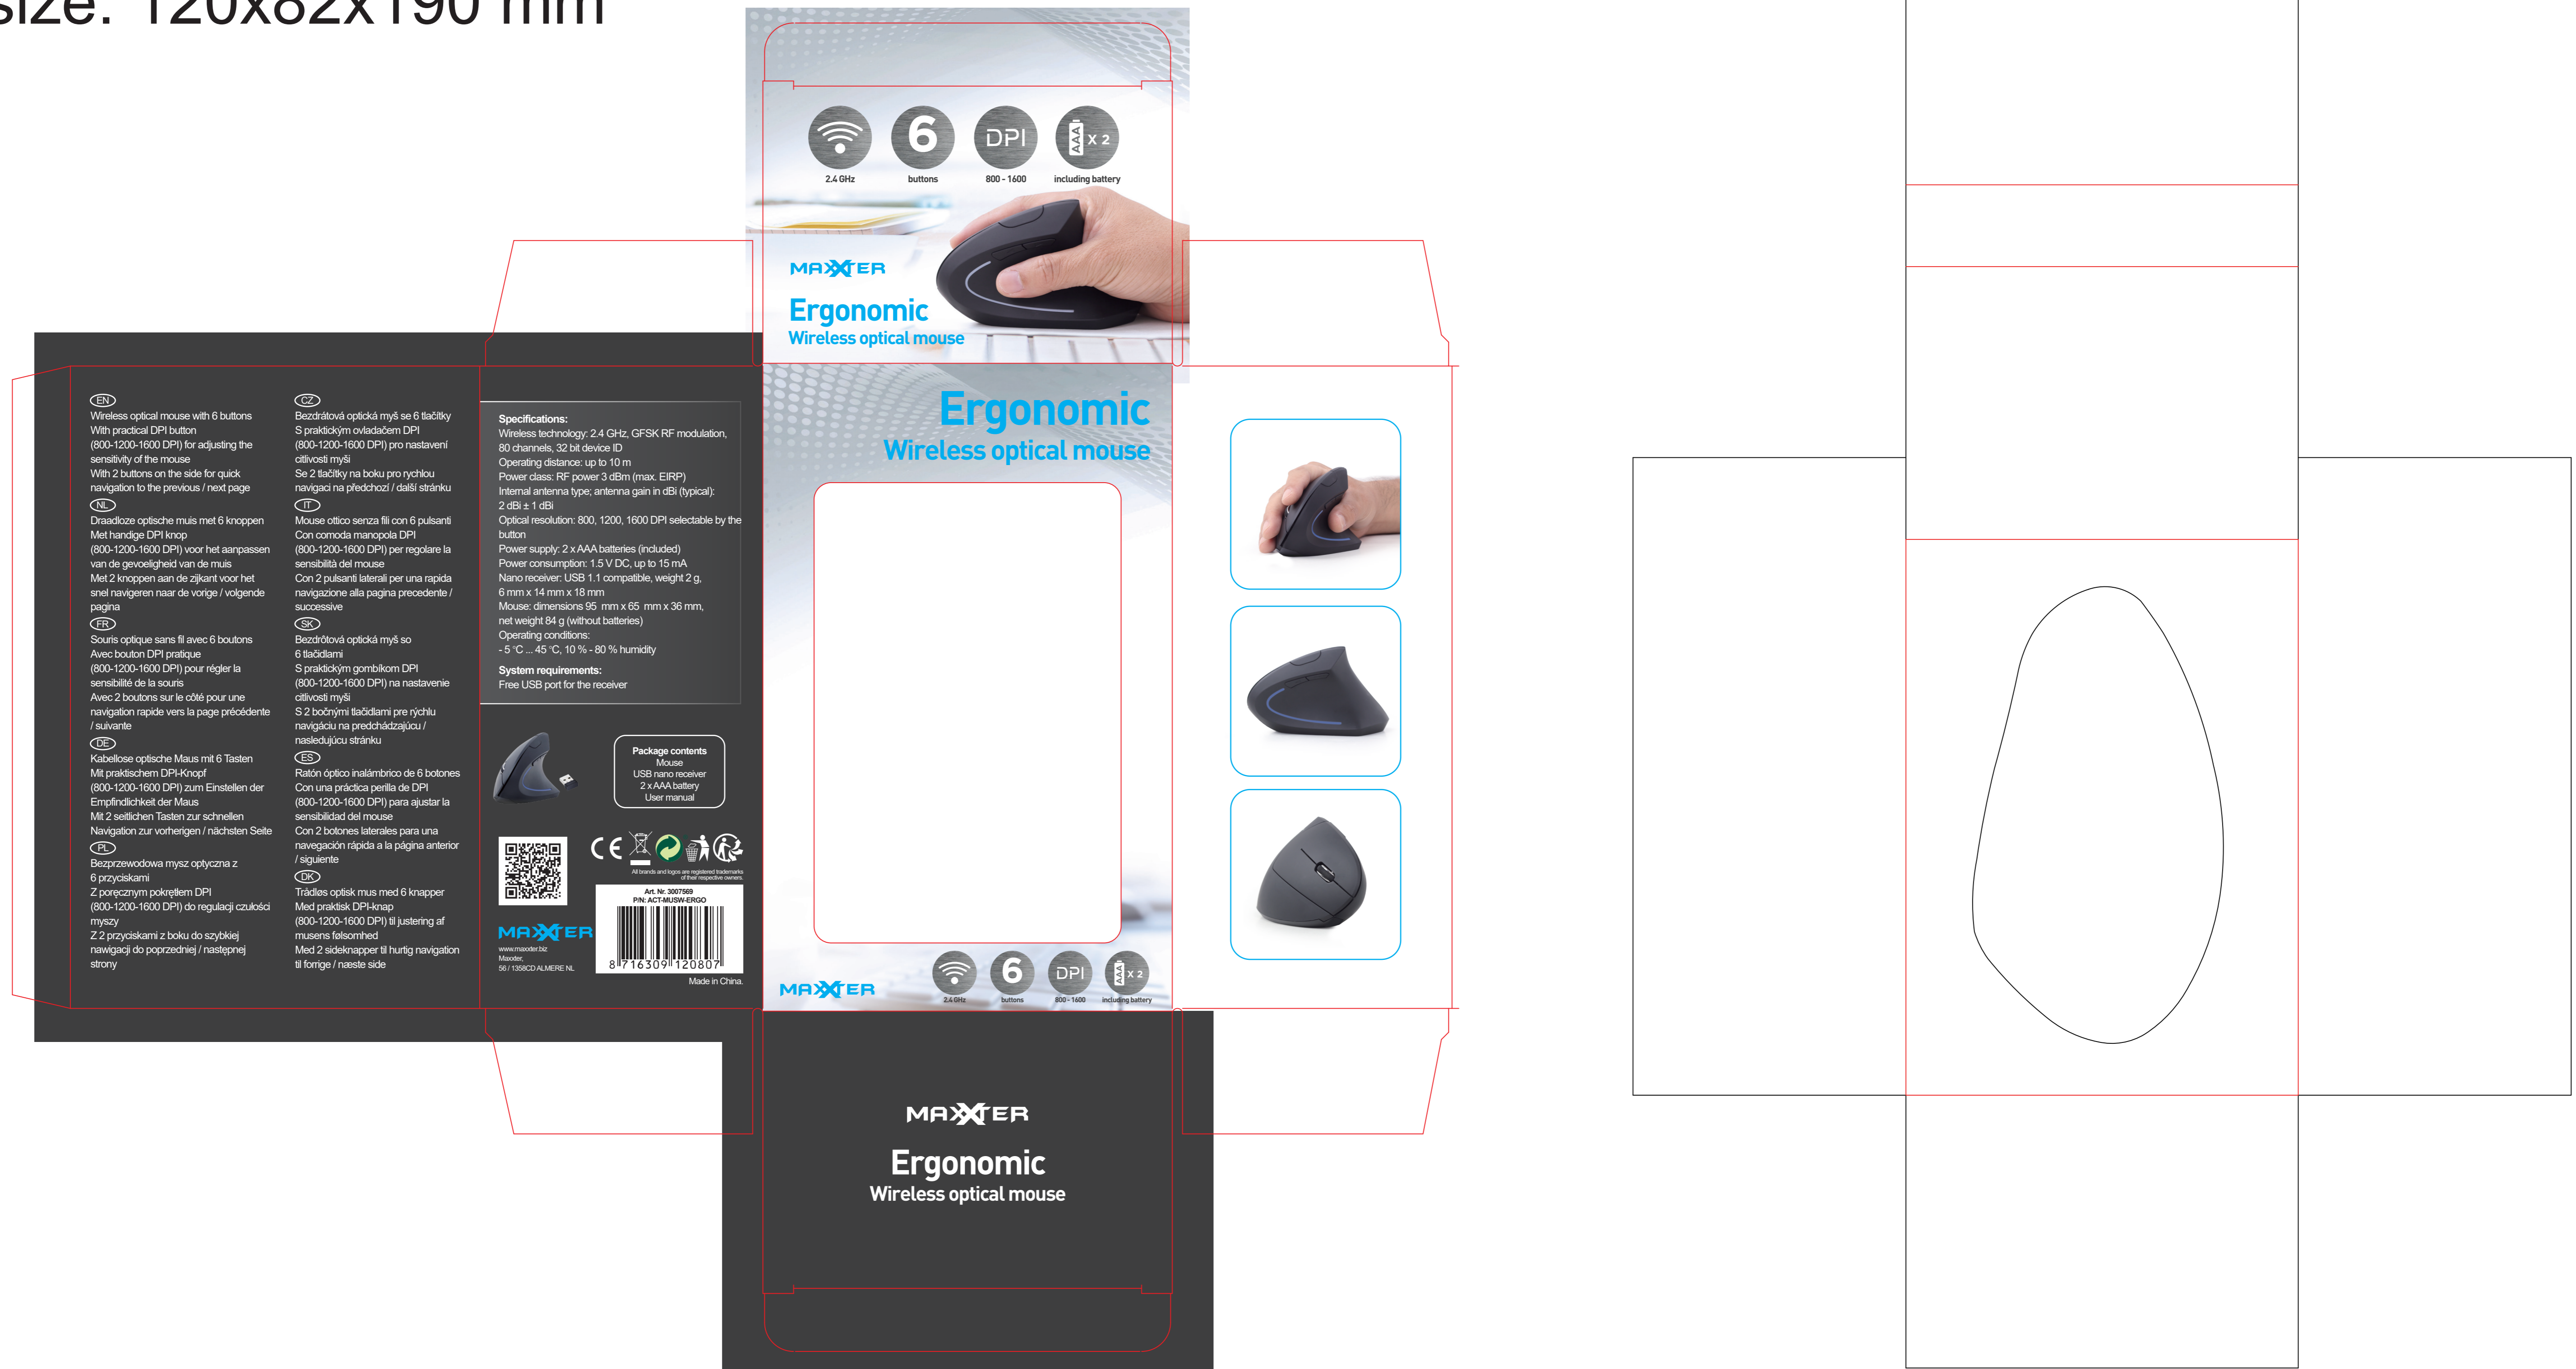

size: 120x82x190 mm

EN

Wireless optical mouse with 6 buttons
With practical DPI button
(800-1200-1600 DPI) for adjusting the
sensitivity of the mouse
With 2 buttons on the side for quick
navigation to the previous / next page

FR

Souris optique sans fil avec 6 boutons
Avec bouton DPI pratique
(800-1200-1600 DPI) pour régler la
sensibilité de la souris
Avec 2 boutons sur le côté pour une
navigation rapide vers la page précédente
/ suivante

DE

Kabellose optische Maus mit 6 Tasten
Mit praktischem DPI-Knopf
(800-1200-1600 DPI) zum Einstellen der
Empfindlichkeit der Maus
Mit 2 seitlichen Tasten zur schnellen
Navigation zur vorherigen / nächsten Seite