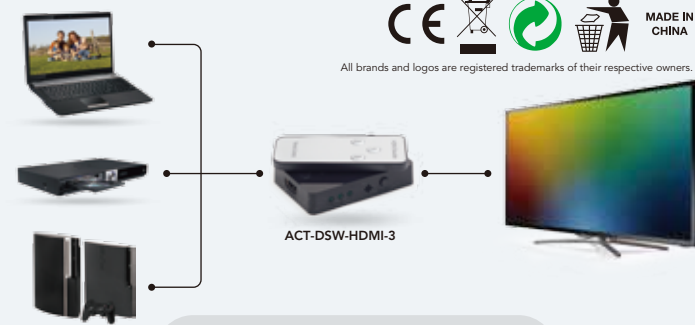

Deutsch:

Verbindet bis zu 3 HDMI-Geräte mit einem Monitor, Fernseher oder Plasma-Bildschirm
Der digitale 2,55 GHz Amplifier verbessert die Qualität des Signals und erweitert die Übertragungsentfernung auf bis zu 25 Meter
inkl. Infrarot-Fernbedienung

Polski:

Przełącznik 3 źródeł sygnału HDMI do jednego monitora, telewizora lub ekranu plazmowego
Cyfrowy wzmacniacz przepustowości 2,55 GHz zwiększa odległość transmisji o około 25 metrów i poprawia jakość sygnału
Pilot zdalnego sterowania

Český:

Přepíná až 3 zdroje HDMI k jedinému monitoru, televizoru nebo plazmové obrazovky
Digitální 2,55 GHz pásma zesilovač zvyšuje přenosovou vzdálenost asi 25 metrů a zlepšuje kvalitu signálu
Infráčervené dálkové ovládání

SPECIFICATIONS:

Ports: 3 x input, 1 x output HDMI port
Interface standard: HDMI + HDCP v.1.4a backward compatible with versions 1.0/1.1/1.2/ 1.2a/1.3/1.4,
compatible with CTS 1.4a, DVI 1.0 standards
Video formats: HDMI of 480i, 576i, 480p, 576p, 720p, 1080i, 1080p,
4K x 2K (3840 x 2160 at 24/25/30 Hz, 4096 x 2160 at 24 Hz)
Input cable distance: up to 15 m AWG26 HDMI standard cable
Output cable distance: up to 25 m AWG26 HDMI standard cable
Power consumption: 5 V DC, up to 0.15 A
Dimensions: 77 mm x 56 mm x 15 mm
Net weight: 0.4 kg

PACKAGE CONTENTS:

HDMI Switch, Remote controller, User manual

www.maxxter.biz
Maxxter, 56 / 1358CD ALMERE NL

CAUTION!

DO NOT LOAD OR TRANSPORT PACKAGE
IF DAMAGED

Gembird Europe B.V.,
Wittevrouwen 56, 1358CD Almere,
The Netherlands
www.gembird.eu

For more information, call +31-36-5211588

WARNING: product contains Lithium battery,
so this warning logo is required
on the export cartons.