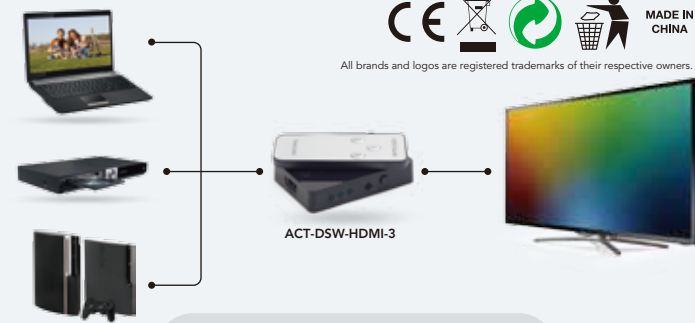

Deutsch:

Verbindet bis zu 3 HDMI-Geräte mit einem Monitor, Fernseher oder Plasma-Bildschirm
Der digitale 2,55 GHz Amplifier verbessert die Qualität des Signals und erweitert die Übertragungsentfernung auf bis zu 25 Meter
inkl. Infrarot-Fernbedienung

Polski:

Przełącznik 3 źródeł sygnału HDMI do jednego monitora, telewizora lub ekranu plazmowego
Cyfrowy wzmacniacz przepustowości 2,55 GHz zwiększa odległość transmisji o około 25 metrów i poprawia jakość sygnału
Pilot zdalnego sterowania

Český:

Přepíná až 3 zdroje HDMI k jedinému monitoru, televizoru nebo plazmové obrazovky
Digitální 2,55 GHz pásma zesilovač zvyšuje přenosovou vzdálenost asi 25 metrů a zlepšuje kvalitu signálu
Infračervené dálkové ovládání

SPECIFICATIONS:

Ports: 3 x input, 1 x output HDMI port
Interface standard: HDMI + HDCP v.1.4a backward compatible with versions 1.0/1.1/1.2/ 1.2a/1.3/1.4, compatible with CTS 1.4a, DVI 1.0 standards
Video formats: HDMI of 480i, 576i, 480p, 576p, 720p, 1080i, 1080p, 4K x 2K (3840 x 2160 at 24/25/30 Hz, 4096 x 2160 at 24 Hz)
Input cable distance: up to 15 m AWG26 HDMI standard cable
Output cable distance: up to 25 m AWG26 HDMI standard cable
Power consumption: 5 V DC, up to 0.15 A
Dimensions: 77 mm x 56 mm x 15 mm
Net weight: 0.4 kg

PACKAGE CONTENTS:

HDMI Switch, Remote controller, User manual

www.maxxter.biz
Maxxter, 56 / 1358CD ALMERE NL

CAUTION!

Lithium ion battery IF DAMAGED

DO NOT LOAD OR TRANSPORT PACKAGE
IF DAMAGED

Gembird Europe B.V.,
Wittevrouwen 56, 1358CD Almere,
The Netherlands
www.gembird.eu

For more information, call +31-36-5211588

WARNING: product contains Lithium battery,
so this warning logo is required
on the export cartons.