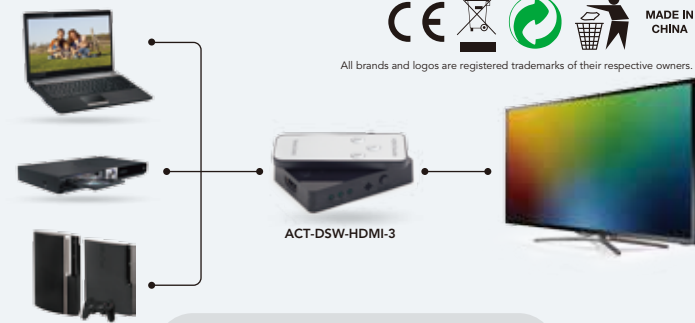

PACKAGE CONTENTS:

HDMI Switch, Remote controller, User manual

www.maxxter.biz
Maxxter, 56 / 1358CD ALMERE NL

CAUTION!

DO NOT LOAD OR TRANSPORT PACKAGE
IF DAMAGED

Gembird Europe B.V.,
Wittevrouwen 56, 1358CD Almere,
The Netherlands
www.gembird.eu

For more information, call +31-36-5211588

WARNING: product contains Lithium battery,
so this warning logo is required
on the export cartons.