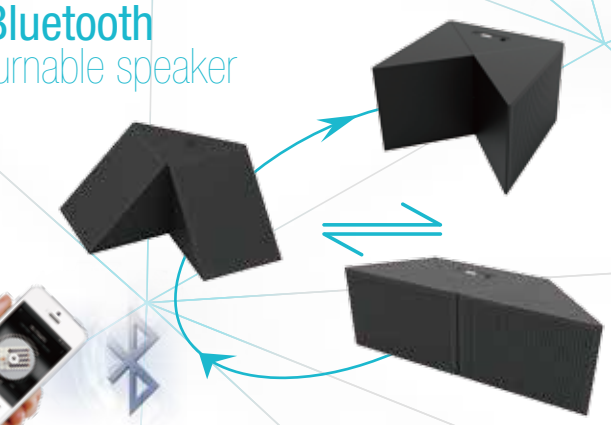

- **EN**
  - Portable Bluetooth speaker with microphone • Unique rotating turnable body
  - Signal reach up to 10 m • Works on built-in rechargeable battery
- **NL**
  - Draagbare Bluetooth luidspreker met ingebouwde microfoon
  - Unieke draaibare behuizing • Tot 10 meter bereik
  - Werkt op ingebouwde oplaadbare Lithium batterij
- **FR**
  - Haut-parleur portable Bluetooth avec microphone • Corps rotatif unique
  - Portée de signal jusqu'à 10 m • Fonctionne sur batterie rechargeable intégrée
- **DE**
  - Mobiler Bluetooth-Lautsprecher mit Mikrofon • Einzigartiger Drehkörper
  - Bis zu 10 Meter Reichweite • Betrieb über integrierten Akku
- **CZ**
  - Přenosný reproduktor Bluetooth s mikrofónem • Unikátní rotační otočnou tělo
  - Signál dosáhnout až 10 m • Práce na vestavěnou dobíjecí baterii
- **PL**
  - Przenośny głośnik Bluetooth z mikrofonem • Unikalny korpus obrotowy
  - Sygnał wynieść do 10 m • Działa na wbudowanym akumulatorze

SPECIFICATIONS
Interface: Bluetooth v.2.1 + EDR, Class II, Handsfree profile
Bluetooth frequency range: 2.402 GHz - 2.480 GHz
Speaker: 4 Ohm x 2
RMS power output: 3 W
Frequency response: 20 Hz - 20000 Hz
S/N ratio: 80 dB
DC input: MicroUSB 5 V DC, up to 1.5 A
Battery: rechargeable 500 mAh Li-Polymer
Dimensions: 83 mm x 85 mm x 55 mm

PACKAGE CONTENTS
Bluetooth speaker
USB charging cable

Bluetooth turnable speaker

MAXTER

Bluetooth turnable speaker

Scan for info/ support

P/N: ACT-SPKBT-T

8 17 16 30 91 09 27 53 1

MAXTER

www.maxter.biz

Maxter, 56 / 1358CD ALMERE NL

CAUTION!

Lithium metal battery IF DAMAGED

DO NOT LOAD OR TRANSPORT PACKAGE
IF DAMAGED

Gembird Europe B.V.,
Wittevrouwen 56, 1358CD Almere,
The Netherlands
www.gembird.eu

WARNING: product contains Lithium battery,
so this warning logo is required
on the export cartons.

For more information, call +31-36-5211588