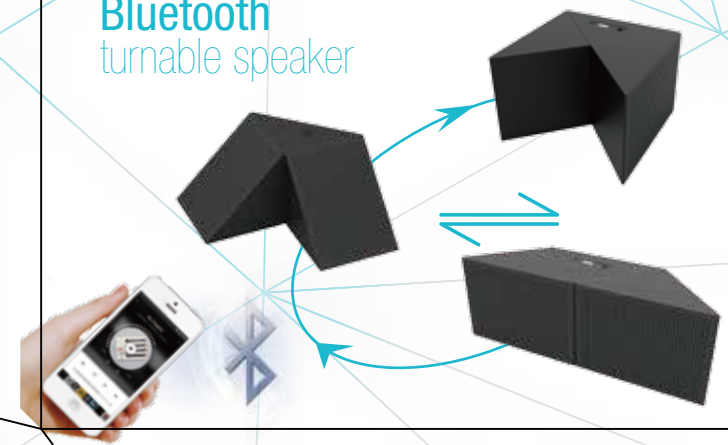

1. **EN**
2. Portable Bluetooth speaker with microphone • Unique rotating turnable body
   - Signal reach up to 10 m • Works on built-in rechargeable battery
3. **NL**
4. Draagbare Bluetooth luidspreker met ingebouwde microfoon
   - Unieke draaibare behuizing • Tot 10 meter bereik
   - Werkt op ingebouwde oplaadbare Lithium batterij
5. **FR**
6. Haut-parleur portable Bluetooth avec microphone • Corps rotatif unique
   - Portée de signal jusqu'à 10 m • Fonctionne sur batterie rechargeable intégrée
7. **DE**
8. Mobiler Bluetooth-Lautsprecher mit Mikrofon • Einzigartiger Drehkörper
   - Bis zu 10 Meter Reichweite • Betrieb über integrierten Akku
9. **CZ**
10. Přenosný reproduktor Bluetooth s mikrofónem • Unikátní rotační otočnou tělo
    - Signál dosáhnout až 10 m • Práce na vestavěnou dobíjecí baterii
11. **PL**
12. Przenośny głośnik Bluetooth z mikrofonem • Unikalny korpus obrotowy
    - Sygnał wynieść do 10 m • Działa na wbudowanym akumulatorze

SPECIFICATIONS

Interface: Bluetooth v.2.1 + EDR, Class II, Handsfree profile
Bluetooth frequency range: 2.402 GHz – 2.480 GHz
Speaker: 4 Ohm x 2
RMS power output: 3 W
Frequency response: 20 Hz - 20000 Hz
S/N ratio: 80 dB
DC input: MicroUSB 5 V DC, up to 1.5 A
Battery: rechargeable 500 mAh Li-Polymer
Dimensions: 83 mm x 85 mm x 55 mm

PACKAGE CONTENTS

Bluetooth speaker
USB charging cable

Bluetooth turnable speaker

MAXTER

Bluetooth turnable speaker

Scan for info/ support

P/N: ACT-SPKBT-T

8 17 16 30 91 09 27 53

MAXTER
www.maxter.biz
Maxter, 56 / 1358CD ALMERE NL

CAUTION!

Lithium metal battery IF DAMAGED

DO NOT LOAD OR TRANSPORT PACKAGE IF DAMAGED

Gembird Europe B.V.,
Wittevrouwen 56, 1358CD Almere,
The Netherlands
www.gembird.eu

WARNING: product contains Lithium battery,
so this warning logo is required
on the export cartons.

For more information, call +31-36-5211588