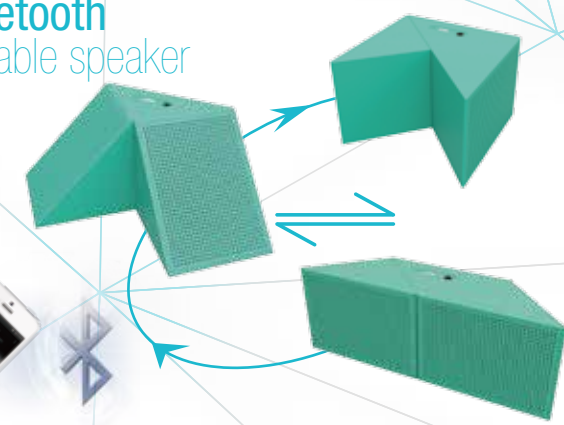

1. **EN**
2. Portable Bluetooth speaker with microphone • Unique rotating turnable body
   - Signal reach up to 10 m • Works on built-in rechargeable battery
3. **NL**
4. Draagbare Bluetooth luidspreker met ingebouwde microfoon
   - Unieke draaibare behuizing • Tot 10 meter bereik
   - Werkt op ingebouwde oplaadbare Lithium batterij
5. **FR**
6. Haut-parleur portable Bluetooth avec microphone • Corps rotatif unique
   - Portée de signal jusqu'à 10 m • Fonctionne sur batterie rechargeable intégrée
7. **DE**
8. Mobiler Bluetooth-Lautsprecher mit Mikrofon • Einzigartiger Drehkörper
   - Bis zu 10 Meter Reichweite • Betrieb über integrierten Akku
9. **CZ**
10. Přenosný reproduktor Bluetooth s mikrofónem • Unikátní rotační otočnou tělo
    - Signál dosáhnout až 10 m • Práce na vestavěnou dobíjecí baterii
11. **PL**
12. Przenośny głośnik Bluetooth z mikrofonem • Unikalny korpus obrotowy
    - Sygnał wynieść do 10 m • Działa na wbudowanym akumulatorze

SPECIFICATIONS

Interface: Bluetooth v.2.1 + EDR, Class II, Handsfree profile
Bluetooth frequency range: 2.402 GHz - 2.480 GHz
Speaker: 4 Ohm x 2
RMS power output: 3 W
Frequency response: 20 Hz - 20000 Hz
S/N ratio: 80 dB
DC input: MicroUSB 5 V DC, up to 1.5 A
Battery: rechargeable 500 mAh Li-Polymer
Dimensions: 83 mm x 85 mm x 55 mm

PACKAGE CONTENTS

Bluetooth speaker
USB charging cable

Bluetooth turnable speaker

MAXTER

Bluetooth turnable speaker

Scan for info/ support

P/N: ACT-SPKBT-T

8 17 16 30 91 09 27 53

MAXTER
www.maxter.biz
Maxter, 56 / 1358CD ALMERE NL

CAUTION!

Lithium metal battery IF DAMAGED

DO NOT LOAD OR TRANSPORT PACKAGE IF DAMAGED

Gembird Europe B.V.,
Wittevrouwen 56, 1358CD Almere,
The Netherlands
www.gembird.eu

WARNING: product contains Lithium battery,
so this warning logo is required
on the export cartons.

For more information, call +31-36-5211588