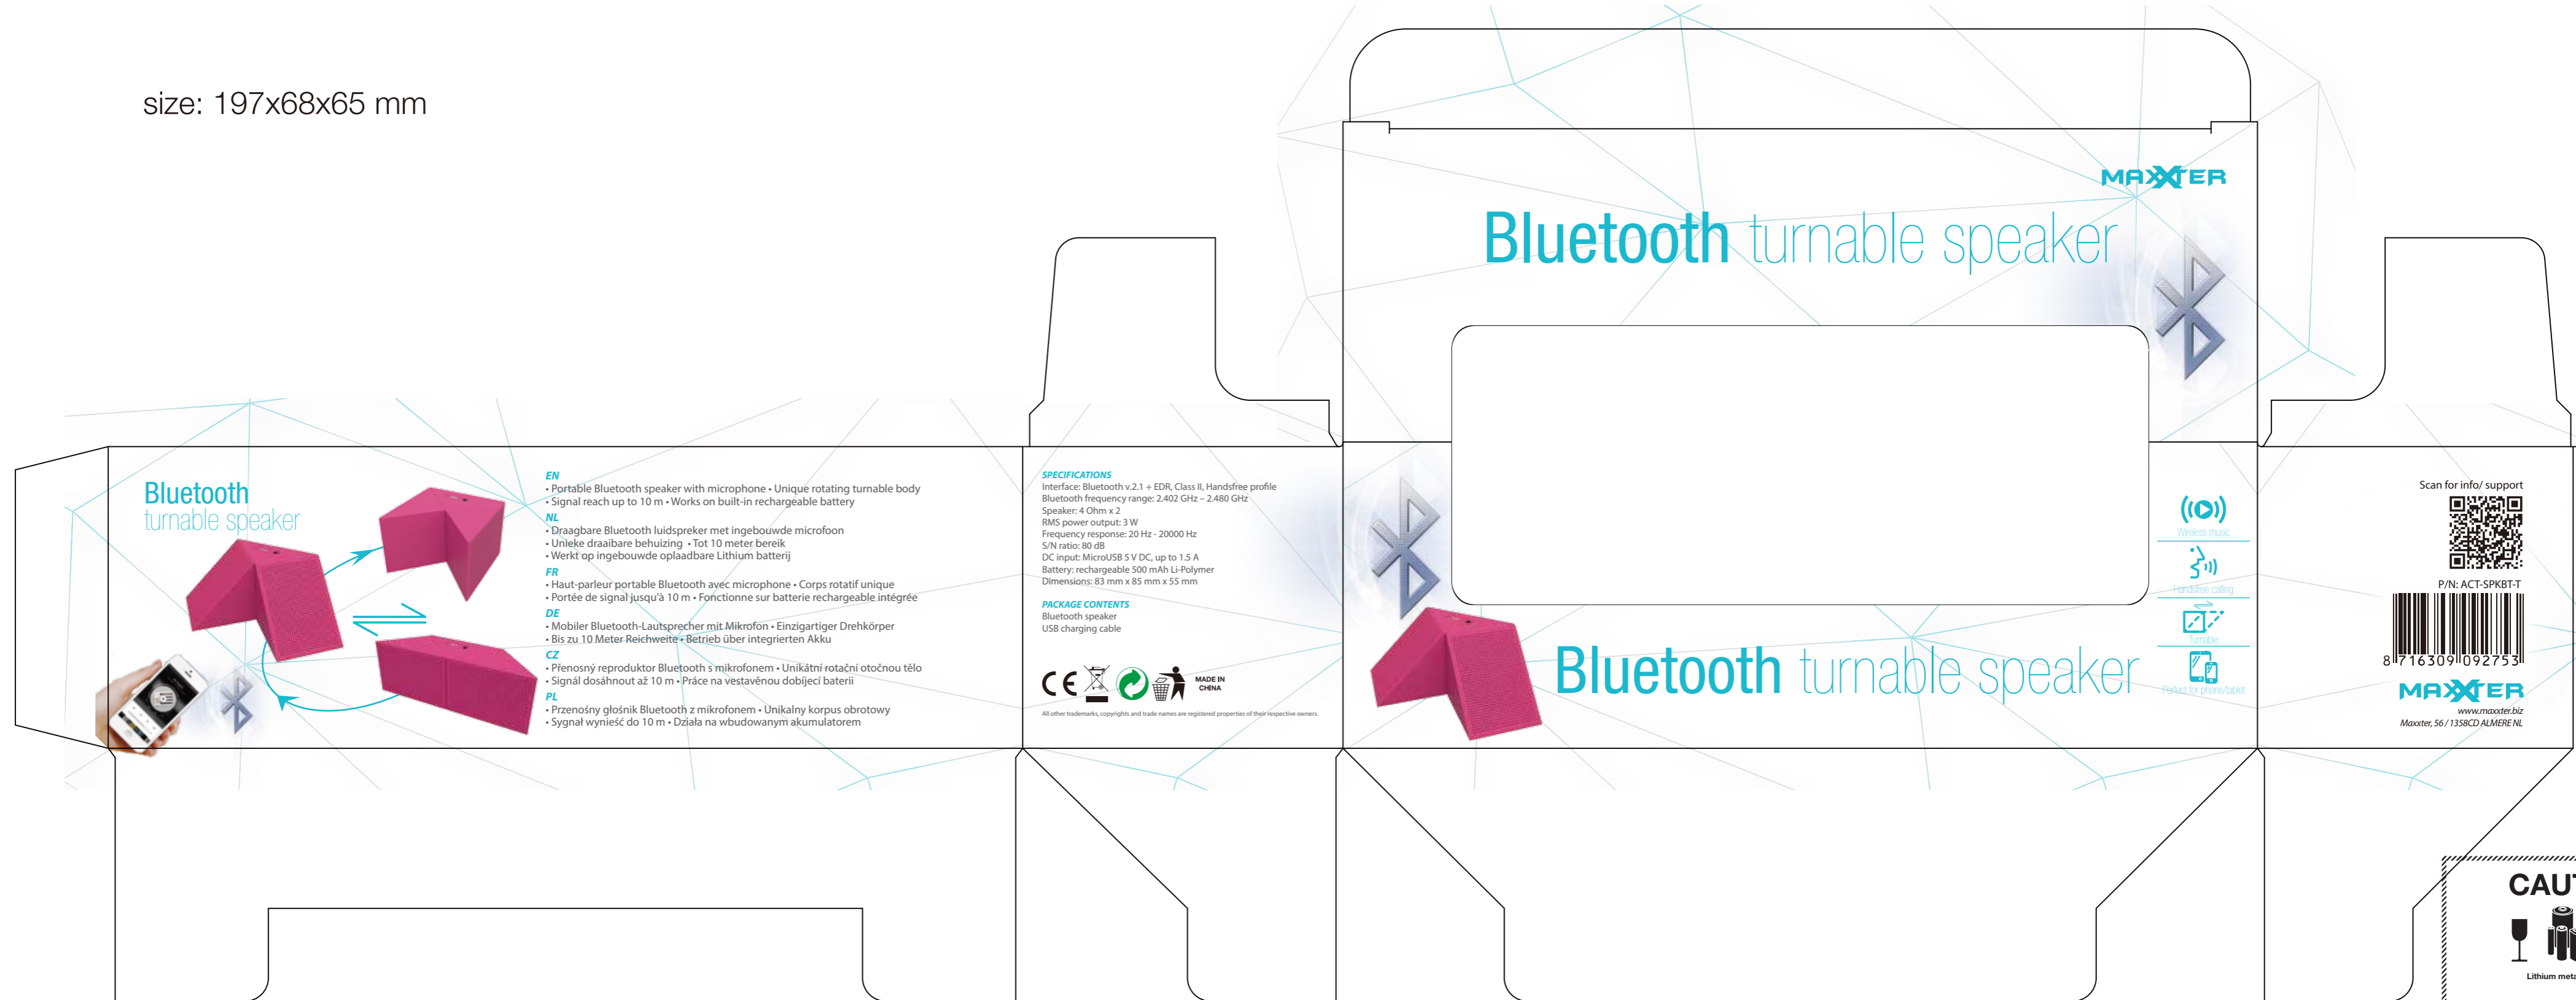

size: 197x68x65 mm

Bluetooth
turnable speaker

1. **EN**
2. Portable Bluetooth speaker with microphone • Unique rotating turnable body
   - Signal reach up to 10 m • Works on built-in rechargeable battery
3. **NL**
4. Draagbare Bluetooth luidspreker met ingebouwde microfoon
   - Unieke draaibare behuizing • Tot 10 meter bereik
   - Werkt op ingebouwde oplaadbare Lithium batterij
5. **FR**
6. Haut-parleur portable Bluetooth avec microphone • Corps rotatif unique
   - Portée de signal jusqu'à 10 m • Fonctionne sur batterie rechargeable intégrée
7. **DE**
8. Mobiler Bluetooth-Lautsprecher mit Mikrofon • Einzigartiger Drehkörper
   - Bis zu 10 Meter Reichweite • Betrieb über integrierten Akku
9. **CZ**
10. Přenosný reproduktor Bluetooth s mikrofónem • Unikátní rotační otočnou tělo
    - Signál dosáhnout až 10 m • Práce na vestavěnou dobíjecí baterii
11. **PL**
12. Przenośny głośnik Bluetooth z mikrofonem • Unikalny korpus obrotowy
    - Sygnał wynieść do 10 m • Działa na wbudowanym akumulatorze

SPECIFICATIONS

Interface: Bluetooth v.2.1 + EDR, Class II, Handsfree profile
Bluetooth frequency range: 2.402 GHz - 2.480 GHz
Speaker: 4 Ohm x 2
RMS power output: 3 W
Frequency response: 20 Hz - 20000 Hz
S/N ratio: 80 dB
DC input: MicroUSB 5 V DC, up to 1.5 A
Battery: rechargeable 500 mAh Li-Polymer
Dimensions: 83 mm x 85 mm x 55 mm

PACKAGE CONTENTS

Bluetooth speaker
USB charging cable

Bluetooth turnable speaker

MAXXTER

- Wireless music
- Handsfree calling
- Turnable
- Perfect for phone/tablet

Scan for info/ support

P/N: ACT-SPKBT-T

8 17 16 30 91 09 27 53 1

MAXXTER

www.maxxter.biz

Maxxter, 56 / 1358CD ALMERE NL

CAUTION!

Lithium metal battery IF DAMAGED

DO NOT LOAD OR TRANSPORT PACKAGE IF DAMAGED

Gembird Europe B.V.,
Wittevrouwen 56, 1358CD Almere,
The Netherlands
www.gembird.eu

WARNING: product contains Lithium battery,
so this warning logo is required
on the export cartons.

For more information, call +31-36-5211588