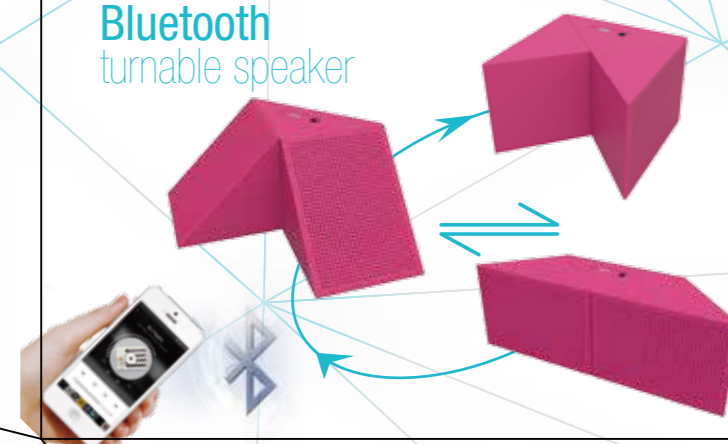

1. **EN**
2. Portable Bluetooth speaker with microphone • Unique rotating turnable body
   - Signal reach up to 10 m • Works on built-in rechargeable battery
3. **NL**
4. Draagbare Bluetooth luidspreker met ingebouwde microfoon
   - Unieke draaibare behuizing • Tot 10 meter bereik
   - Werkt op ingebouwde oplaadbare Lithium batterij
5. **FR**
6. Haut-parleur portable Bluetooth avec microphone • Corps rotatif unique
   - Portée de signal jusqu'à 10 m • Fonctionne sur batterie rechargeable intégrée
7. **DE**
8. Mobiler Bluetooth-Lautsprecher mit Mikrofon • Einzigartiger Drehkörper
   - Bis zu 10 Meter Reichweite • Betrieb über integrierten Akku
9. **CZ**
10. Přenosný reproduktor Bluetooth s mikrofónem • Unikátní rotační otočnou tělo
    - Signál dosáhnout až 10 m • Práce na vestavěnou dobíjecí baterii
11. **PL**
12. Przenośny głośnik Bluetooth z mikrofonem • Unikalny korpus obrotowy
    - Sygnał wynieść do 10 m • Działa na wbudowanym akumulatorze

SPECIFICATIONS

Interface: Bluetooth v.2.1 + EDR, Class II, Handsfree profile
Bluetooth frequency range: 2.402 GHz – 2.480 GHz
Speaker: 4 Ohm x 2
RMS power output: 3 W
Frequency response: 20 Hz - 20000 Hz
S/N ratio: 80 dB
DC input: MicroUSB 5 V DC, up to 1.5 A
Battery: rechargeable 500 mAh Li-Polymer
Dimensions: 83 mm x 85 mm x 55 mm

PACKAGE CONTENTS

Bluetooth speaker
USB charging cable

Bluetooth turnable speaker

MAXXTER

Bluetooth turnable speaker

Scan for info/ support

P/N: ACT-SPKBT-T

8 17 16 30 91 09 27 53 1

MAXXTER

www.maxxter.biz

Maxxter, 56 / 1358CD ALMERE NL

CAUTION!

Lithium metal battery IF DAMAGED

DO NOT LOAD OR TRANSPORT PACKAGE IF DAMAGED

Gembird Europe B.V.,
Wittevrouwen 56, 1358CD Almere,
The Netherlands
www.gembird.eu

WARNING: product contains Lithium battery,
so this warning logo is required
on the export cartons.

For more information, call +31-36-5211588