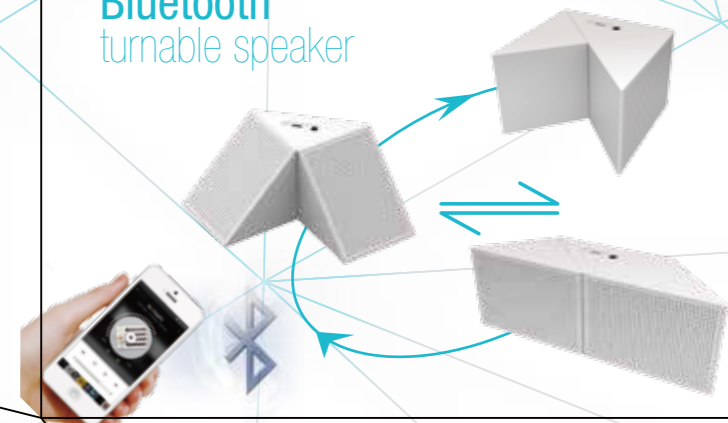

1. **EN**
2. Portable Bluetooth speaker with microphone • Unique rotating turnable body
   - Signal reach up to 10 m • Works on built-in rechargeable battery
3. **NL**
4. Draagbare Bluetooth luidspreker met ingebouwde microfoon
   - Unieke draaibare behuizing • Tot 10 meter bereik
   - Werkt op ingebouwde oplaadbare Lithium batterij
5. **FR**
6. Haut-parleur portable Bluetooth avec microphone • Corps rotatif unique
   - Portée de signal jusqu'à 10 m • Fonctionne sur batterie rechargeable intégrée
7. **DE**
8. Mobiler Bluetooth-Lautsprecher mit Mikrofon • Einzigartiger Drehkörper
   - Bis zu 10 Meter Reichweite • Betrieb über integrierten Akku
9. **CZ**
10. Přenosný reproduktor Bluetooth s mikrofónem • Unikátní rotační otočnou tělo
    - Signál dosáhnout až 10 m • Práce na vestavěnou dobíjecí baterii
11. **PL**
12. Przenośny głośnik Bluetooth z mikrofonem • Unikalny korpus obrotowy
    - Sygnał wynieść do 10 m • Działa na wbudowanym akumulatorze

SPECIFICATIONS

Interface: Bluetooth v.2.1 + EDR, Class II, Handsfree profile
Bluetooth frequency range: 2.402 GHz - 2.480 GHz
Speaker: 4 Ohm x 2
RMS power output: 3 W
Frequency response: 20 Hz - 20000 Hz
S/N ratio: 80 dB
DC input: MicroUSB 5 V DC, up to 1.5 A
Battery: rechargeable 500 mAh Li-Polymer
Dimensions: 83 mm x 85 mm x 55 mm

PACKAGE CONTENTS

Bluetooth speaker
USB charging cable

Bluetooth turnable speaker

MAXTER

Bluetooth turnable speaker

Scan for info/ support

P/N: ACT-SPKBT-T

8 17 16 30 91 09 27 53

MAXTER

www.maxter.biz

Maxter, 56 / 1358CD ALMERE NL

CAUTION!

Lithium metal battery IF DAMAGED

DO NOT LOAD OR TRANSPORT PACKAGE IF DAMAGED

Gembird Europe B.V.,
Wittevrouwen 56, 1358CD Almere,
The Netherlands
www.gembird.eu

WARNING: product contains Lithium battery,
so this warning logo is required
on the export cartons.

For more information, call +31-36-5211588