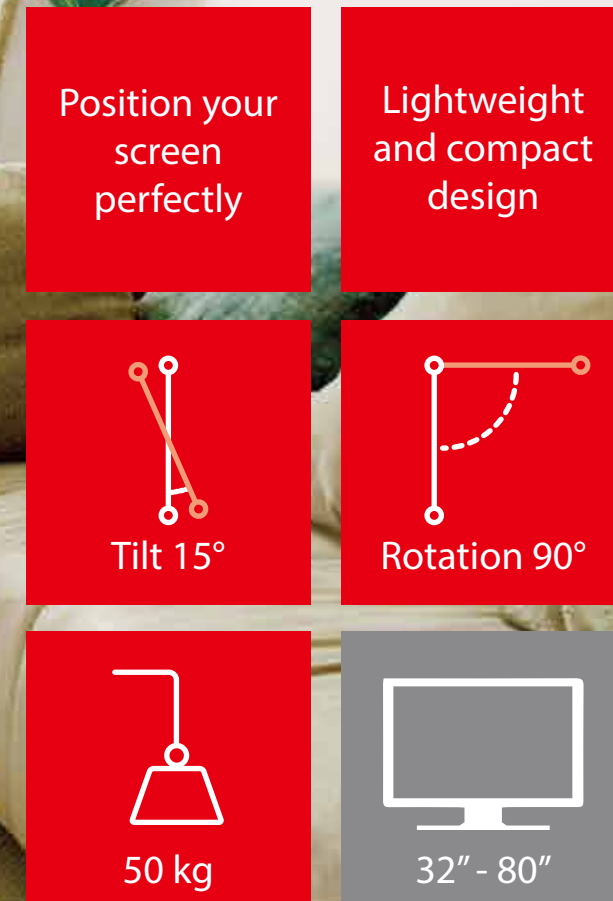

size: 685x90x210 mm

TV wall mount (32" - 80")

TV wall mount (32" - 80")

TV wall mount (32" - 80")

| | | | | | |
|--|--|---|---|---|--------------------------|
| <p>EN FEATURES</p> <ul style="list-style-type: none"> • Heavy duty steel LCD screen wall mount • Supports most 32" - 80" LCD TV's • VESA compatible, max. 600 mm x 400 mm • Allows up to 90 degrees rotation and 15 degrees tilting • Distance to wall: 125 mm - 470 mm • Includes all necessary installation materials | <p>DE EIGENSCHAFTEN</p> <ul style="list-style-type: none"> • Robuste Stahl-Wandhalterung für LCD- und Plasma-Bildschirme • Passend für 32" - 80" LCD- und Plasma-Bildschirme • VESA kompatibel, max. 600 mm x 400 mm • Um 90° schwenk- und 15° neigbar • Distanz zur Wand: 125 mm - 470 mm • Inklusive umfangreichem Montagematerial | <p>NL KENMERKEN</p> <ul style="list-style-type: none"> • Duurzame stalen muurbeugel voor platte televisies (LCD/LED/Plasma) • Geschikt voor de meeste TV's met een schermdiagonaal van 32" t/m 80" • VESA geschikt, max. 600 mm x 400 mm • Tot 90 graden roteerbaar en 15 graden kantelbaar • Afstand tot de muur: 125 mm - 470 mm • Inclusief alle benodigde installatiematerialen (volle wand) | <p>PL ZALETY</p> <ul style="list-style-type: none"> • Wytrzymała konstrukcja • Wsparcie dla TV LCD/Plasma od 32" - 80" • Kompatybilne z VESA max. 600 mm x 400 mm • Możliwość opuszczenia TV o 15 stopni • Dystans od ściany: 125 mm - 470 mm • Zawiera wszystkie niezbędne materiały montażowe | <p>SPECIFICATIONS</p> <ul style="list-style-type: none"> • Material: steel (2.0 mm) • Max. load: 50 kg (32" - 80") • Wall distance: 125 mm - 470 mm • Dimensions wall plate: 623 mm x 180 mm • Dimensions front plate: 622 mm x 203 mm • Dimensions brackets: 430 mm x 32 mm • Net weight: 5.9 kg | |
| <p>RU ХАРАКТЕРИСТИКИ</p> <ul style="list-style-type: none"> • Надежный стальной настенный кронштейн для ЖК дисплеев • Подходит для большинства телевизоров или мониторов с размером экрана 32 - 80 дюймов • Совместим со стандартами VESA до 600 x 400 мм • Позволяет установить с поворотом до 90° и наклоном дисплея до 15 градусов • Расстояние от стены: 125 мм - 470 мм • В комплект включена вся нужная для установки фурнитура | <p>UA ХАРАКТЕРИСТИКИ</p> <ul style="list-style-type: none"> • Міцний сталевий РК-кран для настінного кріплення LCD екранів • Підходить для більшості телевізорів чи моніторів з розміром екрану 32 - 80 дюймів • Сумісний з VESA max. 600 мм x 400 мм • Дозволяє 90 градусів повороту і 15 градусів нахилу • Дистанція до стіни: 125 мм - 470 мм • В комплект входять всі необхідні матеріали для установки | <p>FR CARACTÉRISTIQUES</p> <ul style="list-style-type: none"> • Support mural pour écran LCD ou Plasma • Taille d'écran recommandée: 32 à 80 pouces • Norme VESA: max. 600 mm x 400 mm • Écart de 125 mm - 470 mm entre le mur et le support • Kit de montage inclus | <p>GR ΧΑΡΑΚΤΗΡΙΣΤΙΚΑ</p> <ul style="list-style-type: none"> • Στήριγμα οθόνη LCD στον τοίχο, βαρέως τύπου από χάλυβα • Υποστηρίζει τις περισσότερες 32" - 80" LCD / Plasma τηλεοράσεις • VESA συμβατότητα, max. 600 x 400 χιλιοστά • Επιτρέπει έως και 90 μοίρες περιστροφή και 15 μοίρες κλίση • Απόσταση από τοίχο: 125 - 470 χιλιοστά • Περιλαμβάνει όλα τα απαραίτητα υλικά εγκατάστασης | <p>PACKAGE CONTENTS</p> <ul style="list-style-type: none"> • 2 x mounting arms • 1 x wall plate • 1 x front plate • Set of bolts, spacers and washers • Spirit level • Installation manual | <p>WM-80RT-01</p> |