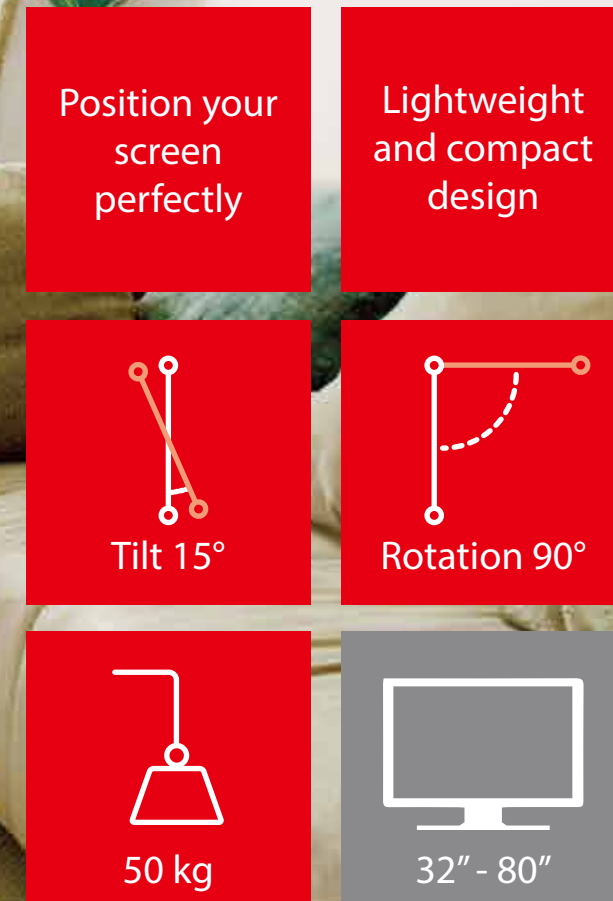

size: 685x90x210 mm

TV wall mount (32" - 80")

TV wall mount (32" - 80")

TV wall mount (32" - 80")

<p>EN FEATURES</p> <ul style="list-style-type: none"> • Heavy duty steel LCD screen wall mount • Supports most 32" - 80" LCD TV's • VESA compatible, max. 600 mm x 400 mm • Allows up to 90 degrees rotation and 15 degrees tilting • Distance to wall: 125 mm - 470 mm • Includes all necessary installation materials 	<p>DE EIGENSCHAFTEN</p> <ul style="list-style-type: none"> • Robuste Stahl-Wandhalterung für LCD- und Plasma-Bildschirme • Passend für 32" - 80" LCD- und Plasma-Bildschirme • VESA kompatibel, max. 600 mm x 400 mm • Um 90° schwenk- und 15° neigbar • Distanz zur Wand: 125 mm - 470 mm • Inklusive umfangreichem Montagematerial 	<p>NL KENMERKEN</p> <ul style="list-style-type: none"> • Duurzame stalen muurbeugel voor platte televisies (LCD/LED/Plasma) • Geschikt voor de meeste TV's met een schermdiagonaal van 32" t/m 80" • VESA geschikt, max. 600 mm x 400 mm • Tot 90 graden roteerbaar en 15 graden kantelbaar • Afstand tot de muur: 125 mm - 470 mm • Inclusief alle benodigde installatiematerialen (volle wand) 	<p>PL ZALETY</p> <ul style="list-style-type: none"> • Wytrzymała konstrukcja • Wsparcie dla TV LCD/Plasma od 32" - 80" • Kompatybilne z VESA max. 600 mm x 400 mm • Możliwość opuszczenia TV o 15 stopni • Dystans od ściany: 125 mm - 470 mm • Zawiera wszystkie niezbędne materiały montażowe 	<p>SPECIFICATIONS</p> <ul style="list-style-type: none"> • Material: steel (2.0 mm) • Max. load: 50 kg (32" - 80") • Wall distance: 125 mm - 470 mm • Dimensions wall plate: 623 mm x 180 mm • Dimensions front plate: 622 mm x 203 mm • Dimensions brackets: 430 mm x 32 mm • Net weight: 5.9 kg 	
<p>RU ХАРАКТЕРИСТИКИ</p> <ul style="list-style-type: none"> • Надежный стальной настенный кронштейн для ЖК дисплеев • Подходит для большинства телевизоров или мониторов с размером экрана 32 - 80 дюймов • Совместим со стандартами VESA до 600 x 400 мм • Позволяет установить с поворотом до 90° и наклоном дисплея до 15 градусов • Расстояние от стены: 125 мм - 470 мм • В комплект включена вся нужная для установки фурнитура 	<p>UA ХАРАКТЕРИСТИКИ</p> <ul style="list-style-type: none"> • Міцний сталевий РК-кран для настінного кріплення LCD екранів • Підходить для більшості телевізорів чи моніторів з розміром екрану 32 - 80 дюймів • Сумісний з VESA max. 600 мм x 400 мм • Дозволяє 90 градусів повороту і 15 градусів нахилу • Дистанція до стіни: 125 мм - 470 мм • В комплект входять всі необхідні матеріали для установки 	<p>FR CARACTÉRISTIQUES</p> <ul style="list-style-type: none"> • Support mural pour écran LCD ou Plasma • Taille d'écran recommandée: 32 à 80 pouces • Norme VESA: max. 600 mm x 400 mm • Écart de 125 mm - 470 mm entre le mur et le support • Kit de montage inclus 	<p>GR ΧΑΡΑΚΤΗΡΙΣΤΙΚΑ</p> <ul style="list-style-type: none"> • Στήριγμα οθόνη LCD στον τοίχο, βαρέως τύπου από χάλυβα • Υποστηρίζει τις περισσότερες 32" - 80" LCD / Plasma τηλεοράσεις • VESA συμβατότητα, max. 600 x 400 χιλιοστά • Επιτρέπει έως και 90 μοίρες περιστροφή και 15 μοίρες κλίση • Απόσταση από τοίχο: 125 - 470 χιλιοστά • Περιλαμβάνει όλα τα απαραίτητα υλικά εγκατάστασης 	<p>PACKAGE CONTENTS</p> <ul style="list-style-type: none"> • 2 x mounting arms • 1 x wall plate • 1 x front plate • Set of bolts, spacers and washers • Spirit level • Installation manual 	<p>WM-80RT-01</p>