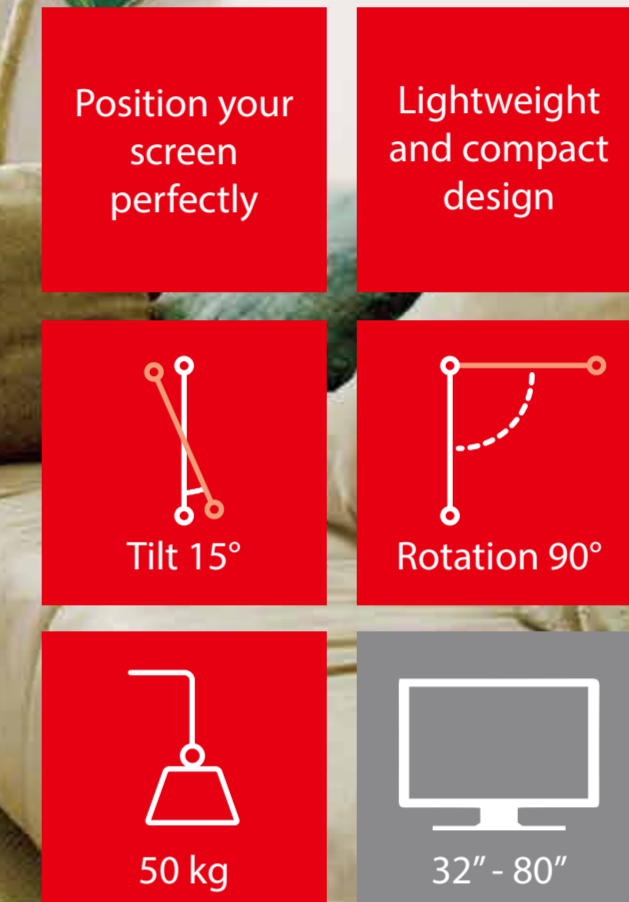

EN FEATURES • Heavy duty steel LCD screen wall mount • Supports most 32" - 80" LCD TV's • VESA compatible, max. 600 mm x 400 mm • Allows up to 90 degrees rotation and 15 degrees tilting • Distance to wall: 125 mm - 470 mm • Includes all necessary installation materials	DE EIGENSCHAFTEN • Robuste Stahl-Wandhalterung für LCD- und Plasma-Bildschirme • Passend für 32" - 80" LCD- und Plasma-Bildschirme • VESA kompatibel, max. 600 mm x 400 mm • Um 90° schwenk- und 15° neigbar • Distanz zur Wand: 125 mm - 470 mm • Inklusive umfangreichem Montagematerial	NL KENMERKEN • Duurzame stalen muurbeugel voor platte televisies (LCD/LED/Plasma) • Geschikt voor de meeste TV's met een schermdiagonaal van 32" t/m 80" • VESA geschikt, max. 600 mm x 400 mm • Tot 90 graden roteerbaar en 15 graden kantelbaar • Afstand tot de muur: 125 mm - 470 mm • Inclusief alle benodigde installatiematerialen (volle wand)	PL ZALETY • Wytrzymała konstrukcja • Wsparcie dla TV LCD/Plasma od 32" - 80" • Kompatybilne z VESA max. 600 mm x 400 mm • Możliwość opuszczenia TV o 15 stopni • Dystans od ściany: 125 mm - 470 mm • Zawiera wszystkie niezbędne materiały montażowe	SPECIFICATIONS • Material: steel (2.0 mm) • Max. load: 50 kg (32" - 80") • Wall distance: 125 mm - 470 mm • Dimensions wall plate: 623 mm x 180 mm • Dimensions front plate: 622 mm x 203 mm • Dimensions brackets: 430 mm x 32 mm • Net weight: 5.9 kg	
RU ХАРАКТЕРИСТИКИ • Надежный стальной настенный кронштейн для ЖК дисплеев • Подходит для большинства телевизоров или мониторов с размером экрана 32 - 80 дюймов • Совместим со стандартами VESA до 600 x 400 мм • Позволяет установить с поворотом до 90° и наклоном дисплея до 15 градусов • Расстояние от стены: 125 мм - 470 мм • В комплект включена вся нужная для установки фурнитура	UA ХАРАКТЕРИСТИКИ • Міцний сталевий РК-екран для настінного кріплення LCD екранів • Підходить для більшості телевізорів чи моніторів з розміром екрану 32 - 80 дюймів • Сумісний з VESA max. 600 мм x 400 мм • Дозволяє 90 градусів повороту і 15 градусів нахилу • Відстання до стіни: 125 мм - 470 мм • В комплект входять всі необхідні матеріали для установки	FR CARACTÉRISTIQUES • Support mural pour écran LCD ou Plasma • Taille d'écran recommandée: 32 à 80 pouces • Norme VESA: max. 600 mm x 400 mm • Écart de 125 mm - 470 mm entre le mur et le support • Kit de montage inclus	GR ΧΑΡΑΚΤΗΡΙΣΤΙΚΑ • Στήριγμα οθόνη LCD στον τοίχο, βαρέως τύπου από χάλυβα • Υποστηρίζει τις περισσότερες 32" - 80" LCD / Plasma τηλεοράσεις • VESA συμβατότητα, max. 600 x 400 χιλιοστά • Επιτρέπει έως και 90 μοίρες περιστροφή και 15 μοίρες κλίση • Απόσταση από τοίχο: 125 - 470 χιλιοστά • Περιλαμβάνει όλα τα απαραίτητα υλικά εγκατάστασης	PACKAGE CONTENTS • 2 x mounting arms • 1 x wall plate • 1 x front plate • Set of bolts, spacers and washers • Spirit level • Installation manual	WM-80RT-01