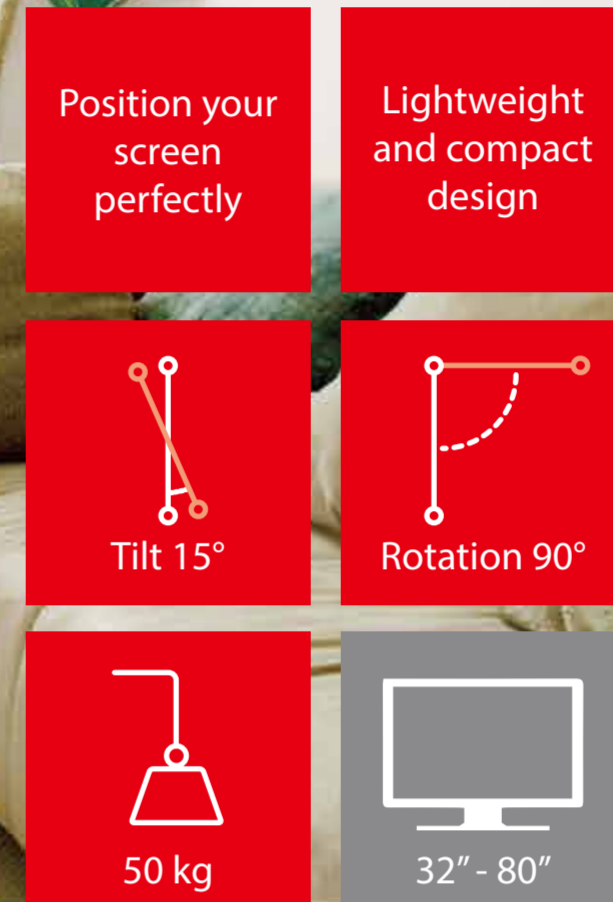

size: 685x90x210 mm

TV wall mount (32" - 80")

TV wall mount (32" - 80")

TV wall mount (32" - 80")

<p>EN FEATURES</p> <ul style="list-style-type: none"> • Heavy duty steel LCD screen wall mount • Supports most 32" - 80" LCD TV's • VESA compatible, max. 600 mm x 400 mm • Allows up to 90 degrees rotation and 15 degrees tilting • Distance to wall: 125 mm - 470 mm • Includes all necessary installation materials 	<p>DE EIGENSCHAFTEN</p> <ul style="list-style-type: none"> • Robuste Stahl-Wandhalterung für LCD- und Plasma-Bildschirme • Passend für 32" - 80" LCD- und Plasma-Bildschirme • VESA kompatibel, max. 600 mm x 400 mm • Um 90° schwenk- und 15° neigbar • Distanz zur Wand: 125 mm - 470 mm • Inklusive umfangreichem Montagematerial 	<p>NL KENMERKEN</p> <ul style="list-style-type: none"> • Duurzame stalen muurbeugel voor platte televisies (LCD/LED/Plasma) • Geschikt voor de meeste TV's met een schermdiagonaal van 32" t/m 80" • VESA geschikt, max. 600 mm x 400 mm • Tot 90 graden roteerbaar en 15 graden kantelbaar • Afstand tot de muur: 125 mm - 470 mm • Inclusief alle benodigde installatiematerialen (volle wand) 	<p>PL ZALETY</p> <ul style="list-style-type: none"> • Wytrzymała konstrukcja • Wsparcie dla TV LCD/Plasma od 32" - 80" • Kompatybilne z VESA max. 600 mm x 400 mm • Możliwość opuszczenia TV o 15 stopni • Dystans od ściany: 125 mm - 470 mm • Zawiera wszystkie niezbędne materiały montażowe 	<p>SPECIFICATIONS</p> <ul style="list-style-type: none"> • Material: steel (2.0 mm) • Max. load: 50 kg (32" - 80") • Wall distance: 125 mm - 470 mm • Dimensions wall plate: 623 mm x 180 mm • Dimensions front plate: 622 mm x 203 mm • Dimensions brackets: 430 mm x 32 mm • Net weight: 5.9 kg 	
<p>RU ХАРАКТЕРИСТИКИ</p> <ul style="list-style-type: none"> • Надежный стальной настенный кронштейн для ЖК дисплеев • Подходит для большинства телевизоров или мониторов с размером экрана 32 - 80 дюймов • Совместим со стандартами VESA до 600 x 400 мм • Позволяет установить с поворотом до 90° и наклоном дисплея до 15 градусов • Расстояние от стены: 125 мм - 470 мм • В комплект включена вся нужная для установки фурнитура 	<p>UA ХАРАКТЕРИСТИКИ</p> <ul style="list-style-type: none"> • Міцний сталевий РК-кран для настінного кріплення LCD екранів • Підходить для більшості телевізорів чи моніторів з розміром екрану 32 - 80 дюймів • Сумісний з VESA max. 600 мм x 400 мм • Дозволяє 90 градусів повороту і 15 градусів нахилу • Дистанція до стіни: 125 мм - 470 мм • В комплект входять всі необхідні матеріали для установки 	<p>FR CARACTÉRISTIQUES</p> <ul style="list-style-type: none"> • Support mural pour écran LCD ou Plasma • Taille d'écran recommandée: 32 à 80 pouces • Norme VESA: max. 600 mm x 400 mm • Écart de 125 mm - 470 mm entre le mur et le support • Kit de montage inclus 	<p>GR ΧΑΡΑΚΤΗΡΙΣΤΙΚΑ</p> <ul style="list-style-type: none"> • Στήριγμα οθόνη LCD στον τοίχο, βαρέως τύπου από χάλυβα • Υποστηρίζει τις περισσότερες 32" - 80" LCD / Plasma τηλεοράσεις • VESA συμβατότητα, max. 600 x 400 χιλιοστά • Επιτρέπει έως και 90 μοίρες περιστροφή και 15 μοίρες κλίση • Απόσταση από τοίχο: 125 - 470 χιλιοστά • Περιλαμβάνει όλα τα απαραίτητα υλικά εγκατάστασης 	<p>PACKAGE CONTENTS</p> <ul style="list-style-type: none"> • 2 x mounting arms • 1 x wall plate • 1 x front plate • Set of bolts, spacers and washers • Spirit level • Installation manual 	<p>WM-80RT-01</p>