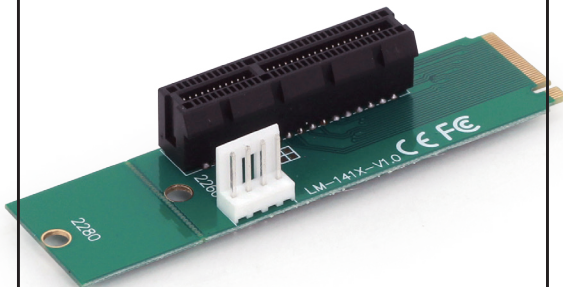

70x15x145 mm

Pantone cool gray 8C

C:0 M:100 Y:100 K:0

100% black

PCI-Express to M.2 adapter add-on card

Allows to use
internal
PCI-Express
add-on card in
M.2 slot

PCI card

- EN**
 - PCI-Express to M.2 add-on card: interface adapter
 - Supports x1 up to x4 PCI-Express add-on cards
- DE**
 - PCI-Express M.2 Erweiterungskarte: Erweiterung des Interfaces
 - Unterstützt x1 bis x4 PCI-Express Erweiterungskarten
- NL**
 - PCI-Express naar M.2 adapterkaart: interface adapter
 - Ondersteunt x1 t/m x4 PCI-Express add-on kaarten
- RU**
 - PCI-Express M.2 карта: конвертор внутреннего интерфейса
 - Поддерживает карты PCI-Express типов x1 до x4
- UA**
 - Адаптер PCI Express - M.2
 - Підтримка x1 до x4 PCI-Express додаткових карт
- PL**
 - Karta PCI-Express do karty add-on M.2: adapter interfejsu
 - Obsługuje x1 do x4 karty add-on PCI-Express
- FR**
 - Carte extension PCI-Express vers M.2
 - Support 1 à 4 cartes type PCI-Express
- ES**
 - PCI-Express a M.2 add-on tarjeta: adaptador de interfaz
 - Soporta x1 hasta tarjetas x4 PCI-Express add-on
- GR**
 - PCI-Express σε κάρτα M.2: προσαρμογέας διασύνδεσης
 - Υποστηρίζει 1 έως 4 κάρτες add-on PCI-Express

SPECIFICATIONS

- Compliant with PCI Express M.2 specification 1.0
- Compliant with PCI-E 3.0 specification, data transfer up to 4.0 GBps
- Supports any operating system: Windows, Linux etc.
- Socket 3 (M Key)
- Dimensions: 200 mm x 30 mm x 10 mm
- Net weight: 45 g (whole kit)

PACKAGE CONTENTS

- PCI-E x4 to M.2 (NGFF) B+M key adapter card
- MOLEX power cable, 30 cm
- Screw and screwdriver

P/N: RC-M.2-01

Gembird Europe B.V.
www.gembird.eu

8 716309 109815 1

All brands and logos are registered trademarks of their respective owners.