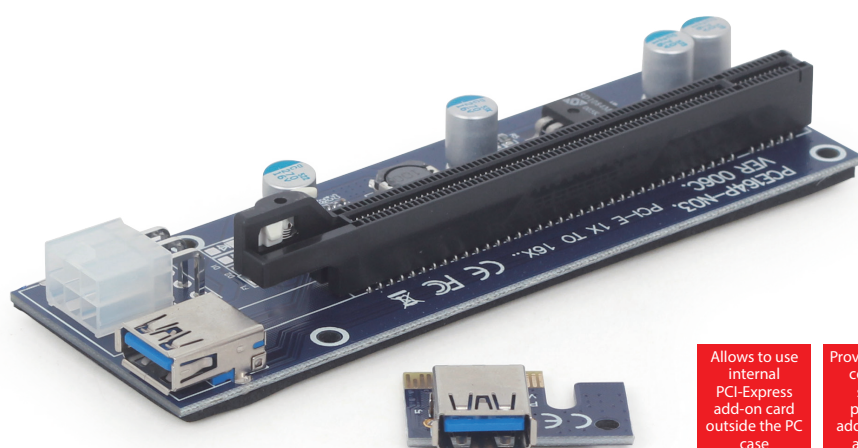

PCI-Express riser add-on card

Allows to use internal PCI-Express add-on card outside the PC case

Provides better cooling if several powerful add-on cards are used

8 7 16309 098427

RC-PCIEX-02

Shaping the perfection

Gembird Europe B.V.
www.gembird.eu

PACKAGE CONTENTS

- Riser card
- USB 3.0 cable, 60 cm
- SATA to 6-pin power cable, 18 cm
- PCI-E x1 to USB adapter card

SPECIFICATIONS

- Compatible with x1, x4, x8, x16 PCI-E slot of the motherboard
- Dimensions: 127 mm x 42 mm x 10 mm
- Net weight: 90 g (whole kit)

GR ΧΑΡΑΚΤΗΡΙΣΤΙΚΑ

- Ενέκταση κάρτας PCI-Express: επέκταση διεύρυνσης
- Υποστήριξη κάρτας PCI-Express x1 έως x16
- Φίλτρο τάσης υψηλής ποιότητας για σταθερό τροφοδοσία
- Με κλιπ για να στερεωθεί κι άλλες κάρτες

ES CARACTERÍSTICAS

- PCI-Express riser card: extensión de interfaz
- Soporta tarjetas x1 hasta x16 PCI-Express add-on
- Condensadores de alta calidad para el filtrado estable de la fuente de alimentación
- Clip lateral para sujetar otras tarjetas

FR CARACTÉRISTIQUES

- Carte extension PCI-Express
- Support 1 à 16 cartes PCI-Express
- Filtrage haute qualité pour + de stabilité
- Attache facile

PL ZALETY

- Karta PCI-Express: rozszerzenie interfejsu
- Obsługuje karty add-on PCI-Express x1 do x16
- Wysokiej jakości kondensatory do stabilnego filtrowania zasilania
- Uchwyt boczny do mocowania innych kart

UA ХАРАКТЕРИСТИКИ

- Плата PCI Express: поширення інтерфейсу
- Підтримка x1 до x16 PCI-Express доповнювальних карт
- Високоякісні конденсатори для стабільного живлення
- Бокова клипса для закріплення інших плат

RU ХАРАКТЕРИСТИКИ

- Плата расширения PCI-Express
- Поддерживает карты PCI-Express типов x1 до x16
- Высококачественные фильтрующие конденсаторы для стабильности питания
- Застежка для крепления других карт

NL KENMERKEN

- PCI-Express riser card: interface verlenigadaper
- Ondersteunt x1 t/m x16 PCI-Express add-on kaarten
- Hoge kwaliteit condensatoren voor stabiele power supply filtering
- Met clip voor vastzetten van andere kaarten

DE EIGENSCHAFTEN

- PCI-Express Erweiterungskarte: Erweiterung des Interfaces
- Unterstützt x1 bis x16 PCI-Express Erweiterungskarten
- Hochwertige Kondensatoren für eine sichere Energieversorgung
- Clip zur Befestigung anderer Karten

EN FEATURES

- PCI-Express riser card: interface extension
- Supports x1 up to x16 PCI-Express add-on cards
- High quality capacitors for the stable power supply filtering
- Side clip to fasten other cards

160x30x145 mm

Pantone cool gray 8C

C:0 M:100 Y:100 K:0

100% black