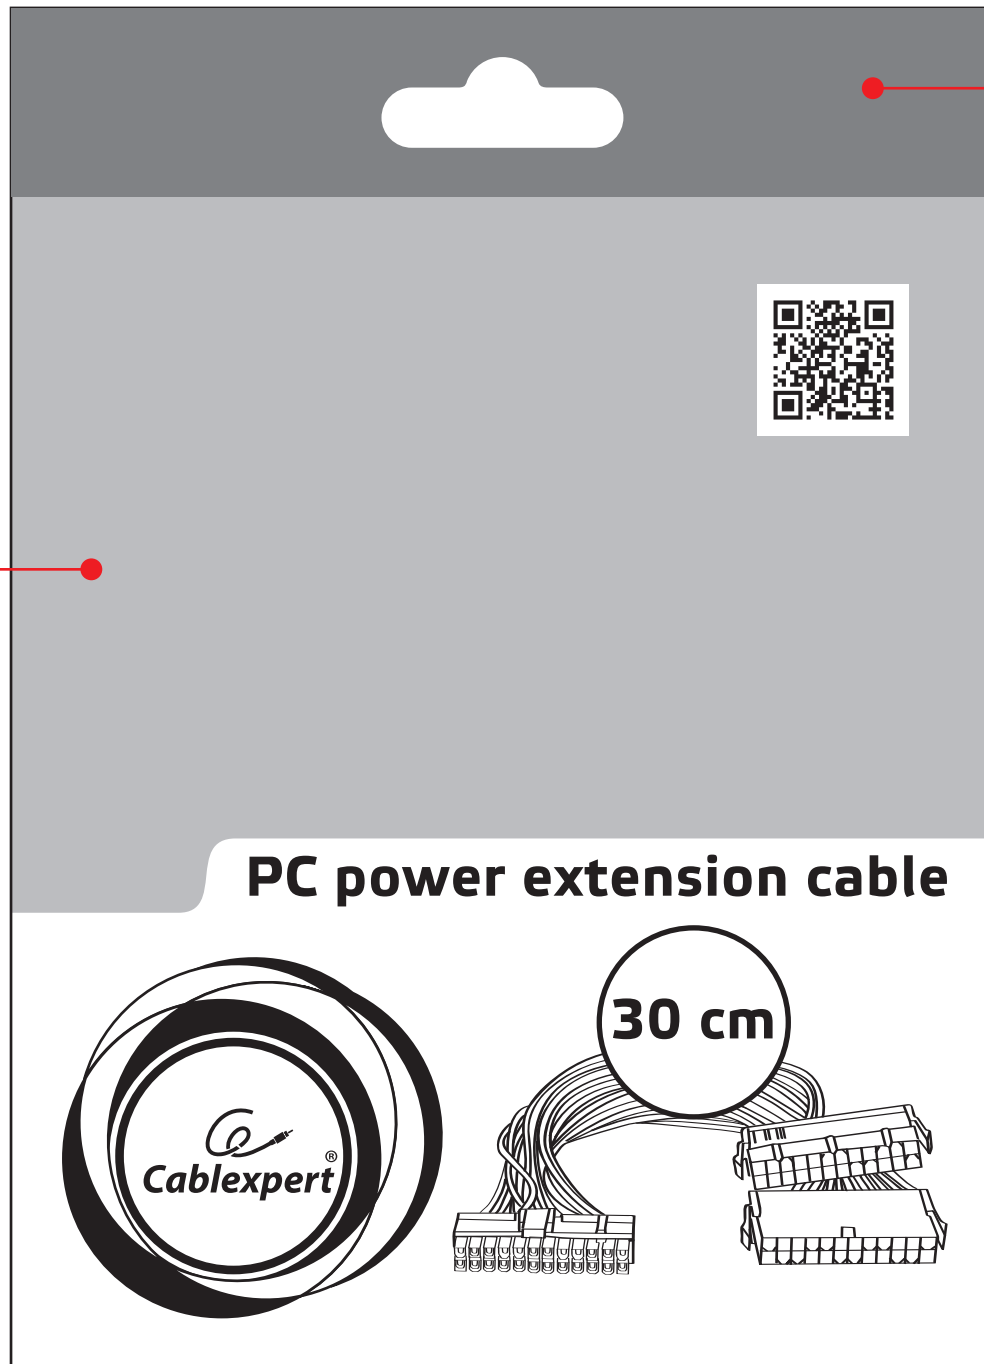

Hot sealing part

Transparent part

  
**Cablexpert**<sup>®</sup>  
www.cablexpert.com

**Dual 24-pin internal PC power extension cable, 0.3 m**

**EN**

- Internal power cable 24-pin male to 24-pin female + 24-pin 2-wire female
- Allows to power up a motherboard by 2 power supply units

**DE**

- Internes Netzkabel: 24-poliger Stecker (männlich) auf 24-Buchse (weiblich) + 24-polige 2-adrige Buchse
- Ermöglicht das Einschalten eines Motherboards mit 2 Netzteilen

**NL**

- Interne voedingskabel 24-pin (m) naar 24-pin (v) + 24-pin 2-aderig (v)
- Maakt het mogelijk om een moederbord te voeden vanuit twee PSU's

**RU**

- Внутренний кабель питания материнской платы 24-пин вилка на 24-розетка + отвод 24-пин розетка (2 провода)
- Позволяет питать материнскую плату от двух блоков питания одновременно

**UA**

- Внутрішній кабель живлення материнської плати 24-пін вилка на 24-розетка + відведення 24-пін розетка (2 дроти)
- Дозволяє живити материнську плату від двох блоків живлення одночасно

**PL**

- Wewnętrzny kabel zasilający 24-pin M do 24-pin F + 24-pinowe 2-żyłowe żeńskie
- Umożliwia jednoczesne uruchomienie 2 zasilaczy

**FR**

- Cable interne 24 broches male > 24 broches femelle + 24 broches femelle avec 2 cables
- Pour alimenter une carte mère avec deux alim