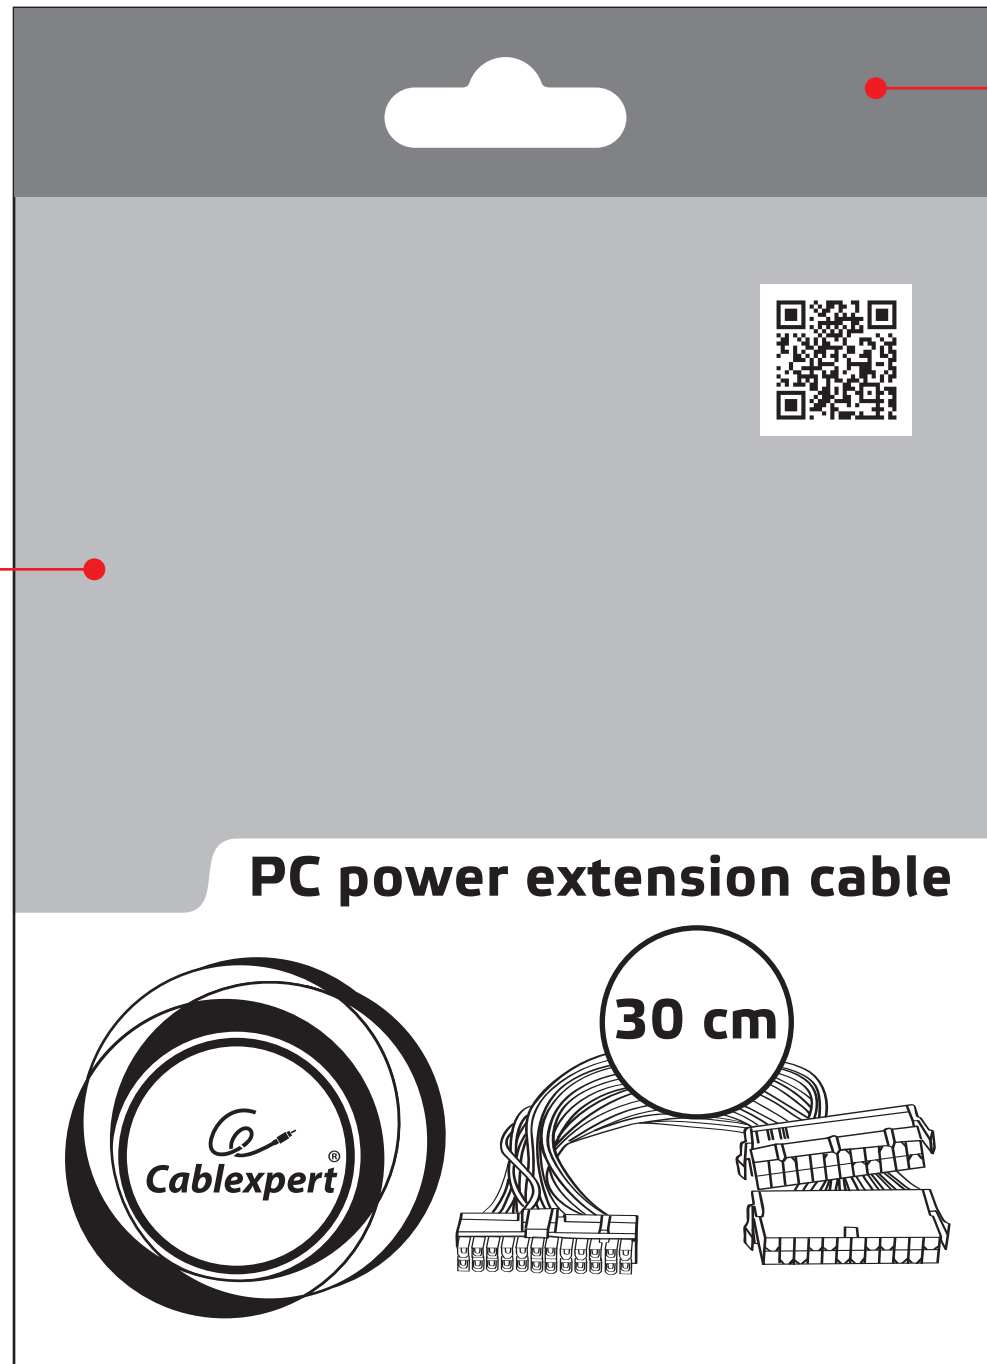

Hot sealing part

Transparent part

Cablexpert[®]
www.cablexpert.com

Dual 24-pin internal PC power extension cable, 0.3 m

EN

- Internal power cable 24-pin male to 24-pin female + 24-pin 2-wire female
- Allows to power up a motherboard by 2 power supply units

DE

- Internes Netzkabel: 24-poliger Stecker (männlich) auf 24-Buchse (weiblich) + 24-polige 2-adrige Buchse
- Ermöglicht das Einschalten eines Motherboards mit 2 Netzteilen

NL

- Interne voedingskabel 24-pin (m) naar 24-pin (v) + 24-pin 2-aderig (v)
- Maakt het mogelijk om een moederbord te voeden vanuit twee PSU's

RU

- Внутренний кабель питания материнской платы 24-пин вилка на 24-розетка + отвод 24-пин розетка (2 провода)
- Позволяет питать материнскую плату от двух блоков питания одновременно

UA

- Внутрішній кабель живлення материнської плати 24-пін вилка на 24-розетка + відведення 24-пін розетка (2 дроти)
- Дозволяє живити материнську плату від двох блоків живлення одночасно

PL

- Wewnętrzny kabel zasilający 24-pin M do 24-pin F + 24-pinowe 2-żyłowe żeńskie
- Umożliwia jednoczesne uruchomienie 2 zasilaczy

FR

- Cable interne 24 broches male > 24 broches femelle + 24 broches femelle avec 2 cables
- Pour alimenter une carte mère avec deux alim