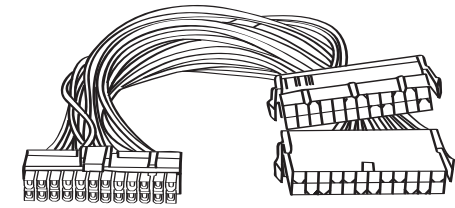

Hot sealing part

Transparent part

Cablexpert[®]
www.cablexpert.com

Dual 24-pin internal PC power extension cable, 0.3 m

EN

- Internal power cable 24-pin male to 24-pin female + 24-pin 2-wire female
- Allows to power up a motherboard by 2 power supply units

DE

- Internes Netzkabel: 24-poliger Stecker (männlich) auf 24-Buchse (weiblich) + 24-polige 2-adrige Buchse
- Ermöglicht das Einschalten eines Motherboards mit 2 Netzteilen

NL

- Interne voedingskabel 24-pin (m) naar 24-pin (v) + 24-pin 2-aderig (v)
- Maakt het mogelijk om een moederbord te voeden vanuit twee PSU's

RU

- Внутренний кабель питания материнской платы 24-пин вилка на 24-розетка + отвод 24-пин розетка (2 провода)
- Позволяет питать материнскую плату от двух блоков питания одновременно

UA

- Внутрішній кабель живлення материнської плати 24-пін вилка на 24-розетка + відведення 24-пін розетка (2 дроти)
- Дозволяє живити материнську плату від двох блоків живлення одночасно

PL

- Wewnętrzny kabel zasilający 24-pin M do 24-pin F + 24-pinowe 2-żyłowe żeńskie
- Umożliwia jednoczesne uruchomienie 2 zasilaczy

FR

- Cable interne 24 broches male > 24 broches femelle + 24 broches femelle avec 2 cables
- Pour alimenter une carte mère avec deux alim