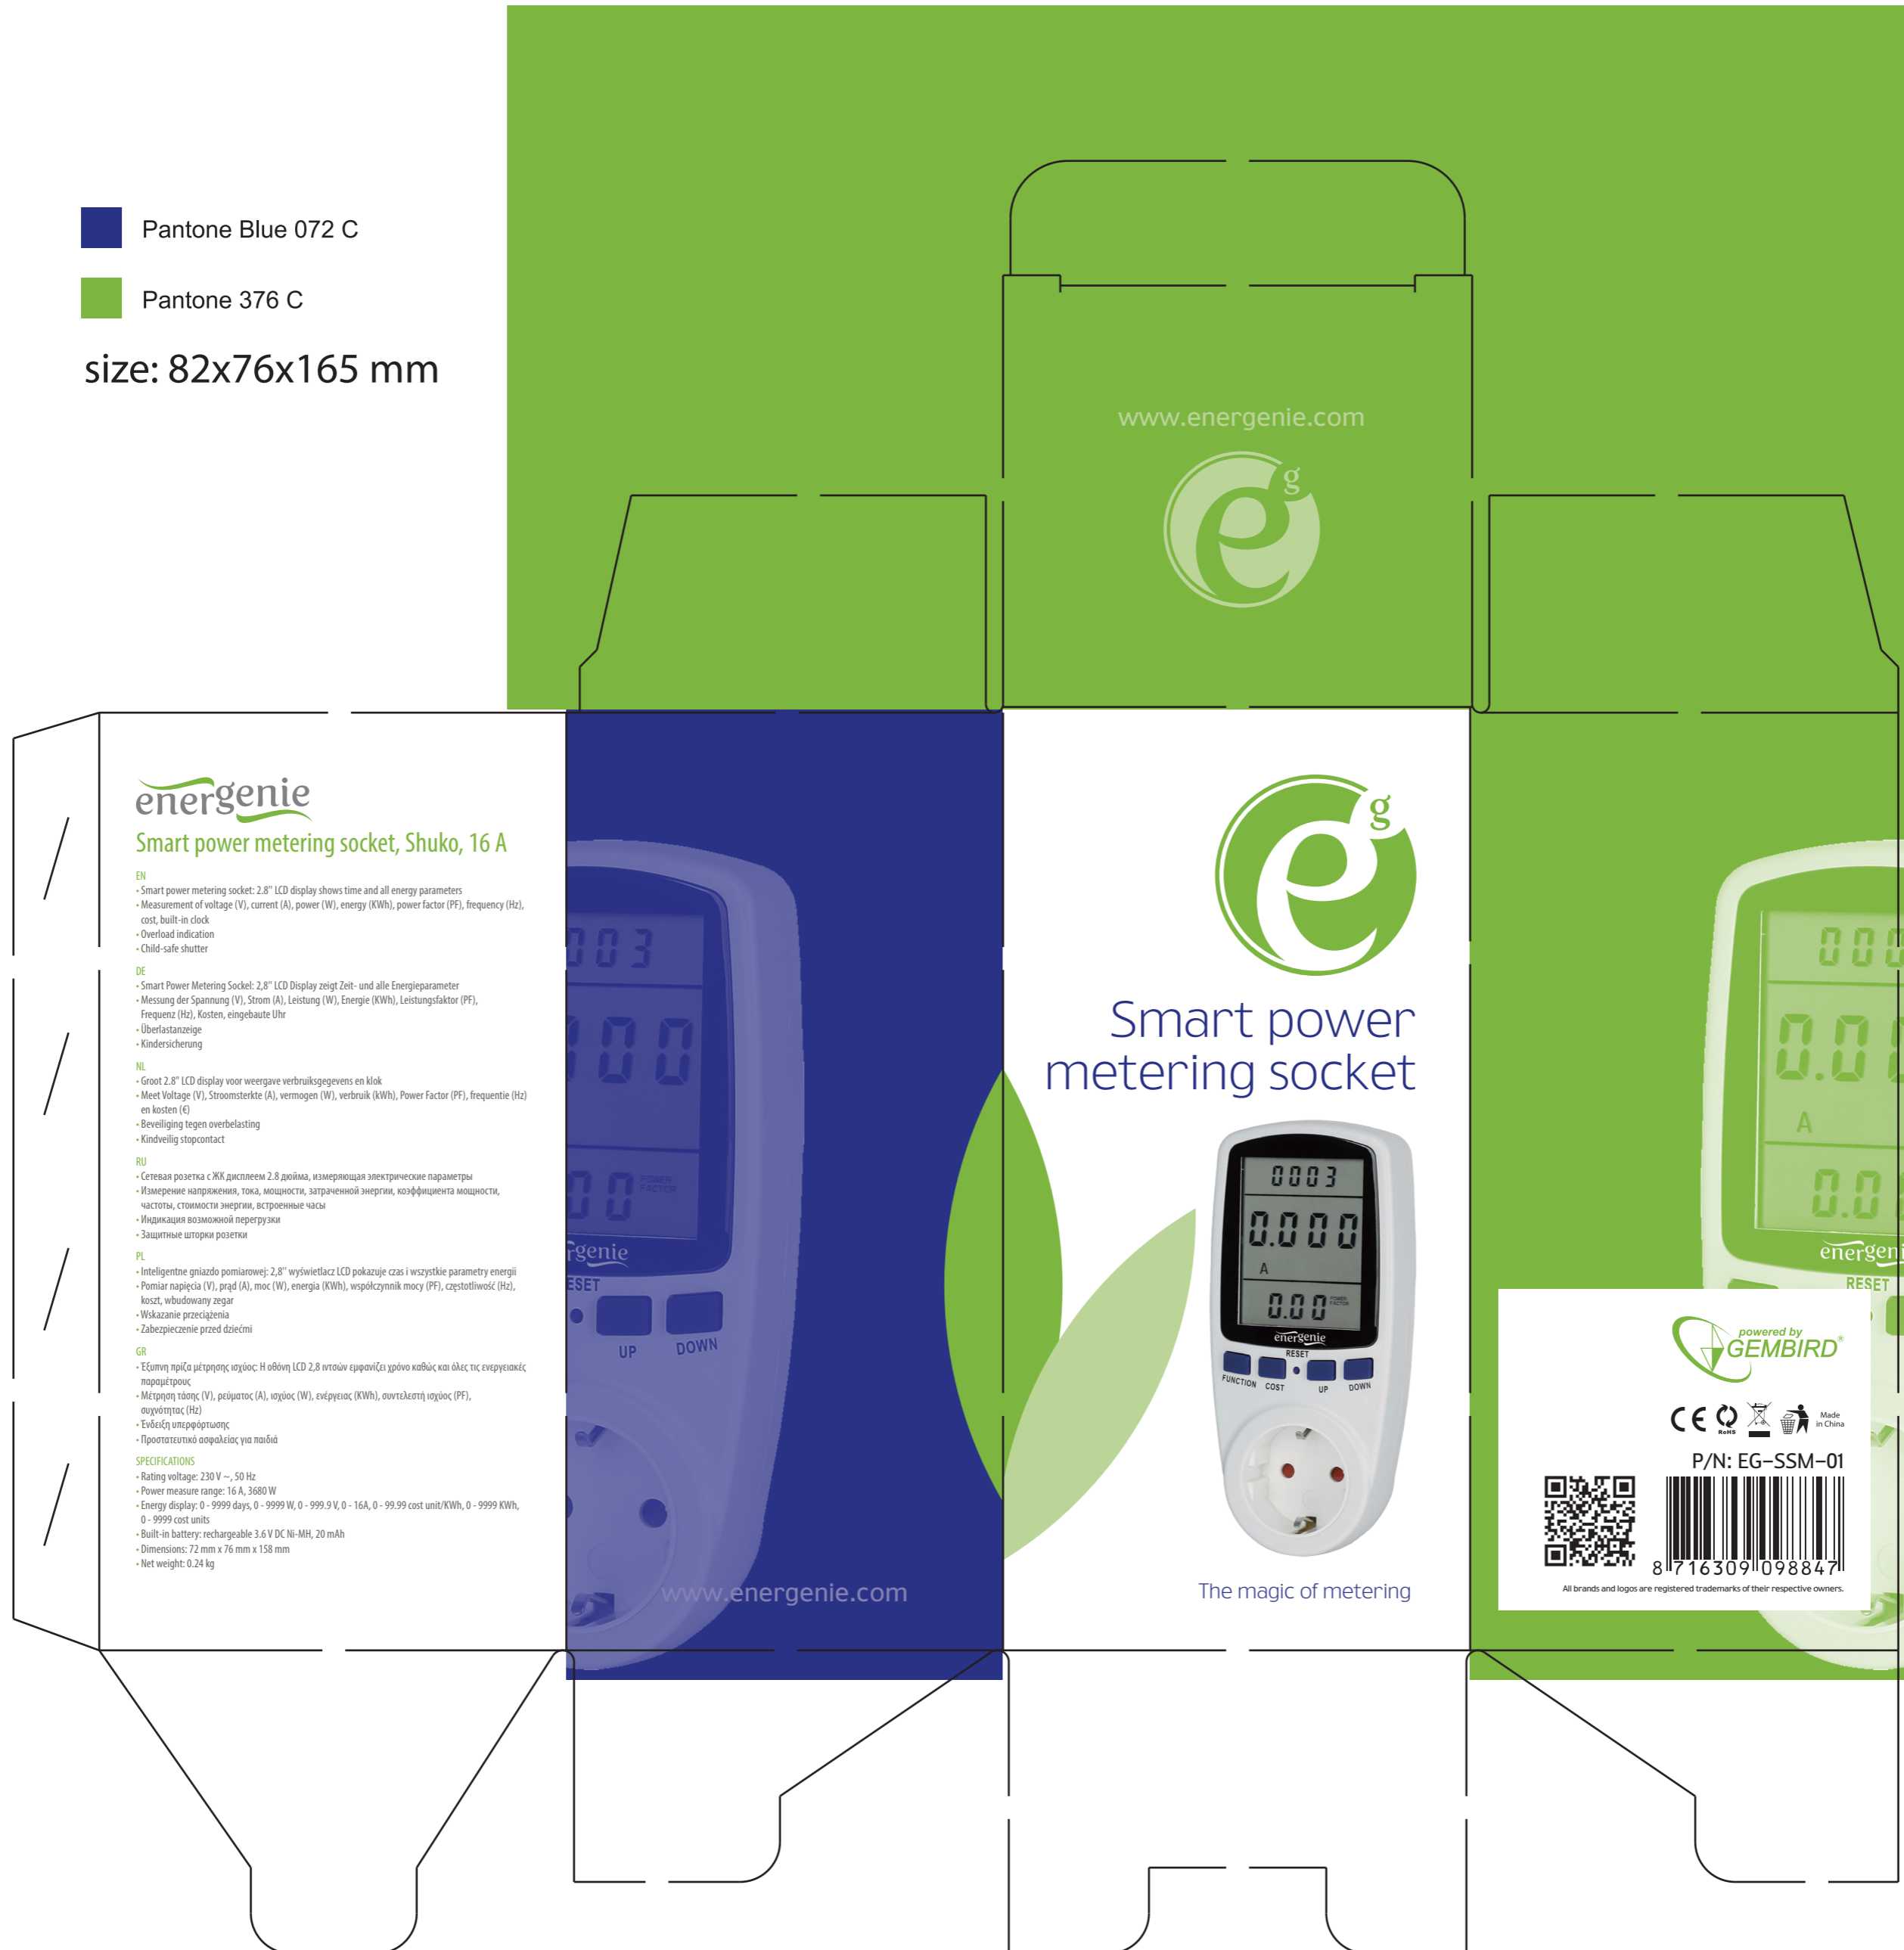

Pantone Blue 072 C

Pantone 376 C

size: 82x76x165 mm

energenie

Smart power metering socket, Shuko, 16 A

EN

- Smart power metering socket: 2.8" LCD display shows time and all energy parameters
- Measurement of voltage (V), current (A), power (W), energy (KWh), power factor (PF), frequency (Hz), cost, built-in clock
- Overload indication
- Child-safe shutter

DE

- Smart Power Metering Socket: 2.8" LCD Display zeigt Zeit- und alle Energieparameter
- Messung der Spannung (V), Strom (A), Leistung (W), Energie (KWh), Leistungsfaktor (PF), Frequenz (Hz), Kosten, eingebaute Uhr
- Überlastanzeige
- Kindersicherung

NL

- Groot 2.8" LCD display voor weergave verbruiksgegevens en klok
- Meet Voltage (V), Stroomsterkte (A), vermogen (W), verbruik (KWh), Power Factor (PF), frequentie (Hz) en kosten (€)
- Beveiliging tegen overbelasting
- Kindveilig stopcontact

RU

- Сетевая розетка с ЖК дисплеем 2.8 дюйма, измеряющая электрические параметры
- Измерение напряжения, тока, мощности, затраченной энергии, коэффициента мощности, частоты, стоимости энергии, встроенные часы
- Индикация возможной перегрузки
- Защитные шторки розетки

PL

- Inteligentne gniazdo pomiarowe: 2.8" wyświetlacz LCD pokazuje czas i wszystkie parametry energii
- Pomiar napięcia (V), prądu (A), mocy (W), energii (KWh), współczynnik mocy (PF), częstotliwość (Hz), koszt, wbudowany zegar
- Wskazanie przeciążenia
- Zabezpieczenie przed dziećmi

GR

- Έξυπνη πρίζα μέτρησης ισχύος: Η οθόνη LCD 2.8 ιντσών εμφανίζει χρόνο καθώς και όλες τις ενεργειακές παραμέτρους
- Μέτρηση τάσης (V), ρεύματος (A), ισχύος (W), ενέργειας (KWh), συντελεστή ισχύος (PF), συχνότητας (Hz)
- Ένδειξη υπερφόρτωσης
- Προστατευτικό ασφαλείας για παιδιά

SPECIFICATIONS

- Rating voltage: 230 V ~, 50 Hz
- Power measure range: 16 A, 3680 W
- Energy display: 0 - 9999 days, 0 - 9999 W, 0 - 999.9 V, 0 - 16A, 0 - 99.99 cost unit/KWh, 0 - 9999 KWh, 0 - 9999 cost units
- Built-in battery: rechargeable 3.6 V DC Ni-MH, 20 mAh
- Dimensions: 72 mm x 76 mm x 158 mm
- Net weight: 0.24 kg

www.energenie.com

www.energenie.com

Smart power metering socket