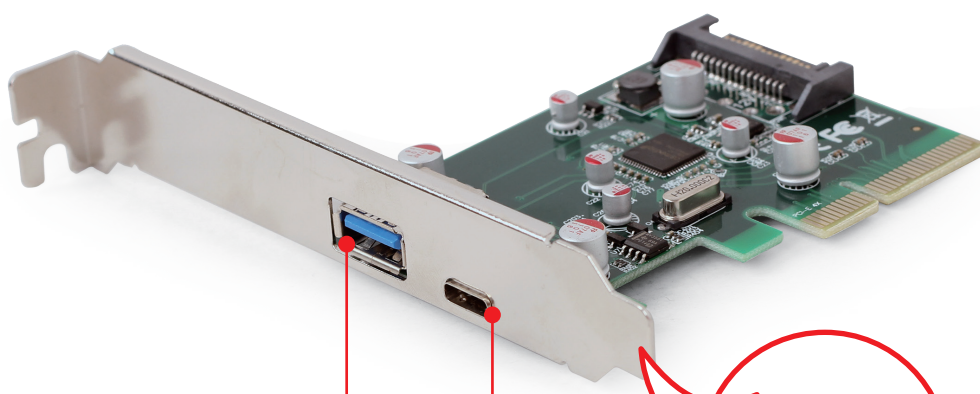

# USB 3.1 PCI-Express add-on card

Get more from your PC

Type-A

Type-C

Low profile bracket included

All brands and logos are registered trademarks of their respective owners.

PEX-U31-01

- Addon card with normal bracket
- Low-profile bracket
- Driver CD

### PACKAGE CONTENTS

- Карта ерекцяон USB 3.1 PCI-Express 2-портс: стандарт type-A και USB type-C
- Ήξτρα τροφοδοτία SATA 15-pin (εωτερική) type-C

GR XAPAKTHPIΣTIKA

- Karta PCI Express z USB 3.1 2-ports: standardowe złącze typu A i złącze USB typu C
- Dodatkowe złącze zasilania SATA 15-tykrowe (wewnętrzne)

PL ZAŁĄCZY

- USB 3.1 PCI-Express add-on card 2-ports: standard type-A en USB type-C
- Extra SATA 15-pin voedings-connector (intern)

NL KENMERKEN

MADE IN CHINA

RoHS

CE

GEMBIRD®

Shaping the perfection

Gembird Europe B.V.

www.gembird.eu

- Tarjeta adicional USB 3.1 PCI-Express 2 puertos: conector estándar tipo A y USB tipo C
- Fuente de alimentación extra Conector SATA de 15 pines (interno)

ES CARACTERÍSTICAS