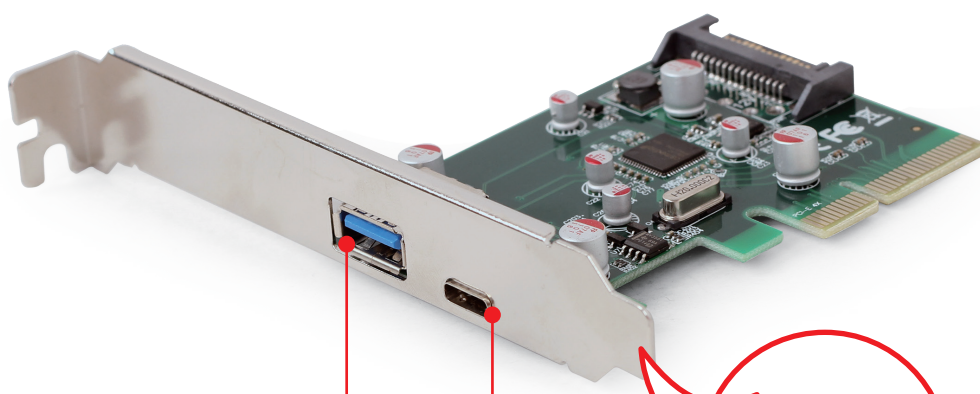

USB 3.1 PCI-Express add-on card

Get more from your PC

Type-A

Type-C

Low profile bracket included

All brands and logos are registered trademarks of their respective owners.

PEX-U31-01

- Addon card with normal bracket
- Low-profile bracket
- Driver CD

PACKAGE CONTENTS

- Карта ерекцяонг USB 3.1 PCI-Express 2-түрег: турникл үрөдөхтү type-A кай USB type-C
- Эҗира трөфөдөдөиә SATA 15-pin (өөүтөрикл)

GR XAPAKTHPIΣTIKA

- Karta PCI Express z USB 3.1
- 2 porty: standardowe złącze typu A i złącze USB typu C
- Dodatkowe złącze zasilania SATA 15-tykrowe (wewnętrzne)

PL ZAŁĄCZY

- USB 3.1 PCI-Express add-on card
- 2-ports: standard type-A en USB type-C port
- Extra SATA 15-pin voedings-connector (intern)

NL KENMERKEN

MADE IN CHINA

RoHS

CE

GEMBIRD®

Shaping the perfection

Gembird Europe B.V.

www.gembird.eu

- Tarjeta adicional USB 3.1 PCI-Express
- 2 puertos: conector estándar tipo A y USB tipo C
- Fuente de alimentación extra Conector SATA de 15 pines (interno)

ES CARACTERÍSTICAS