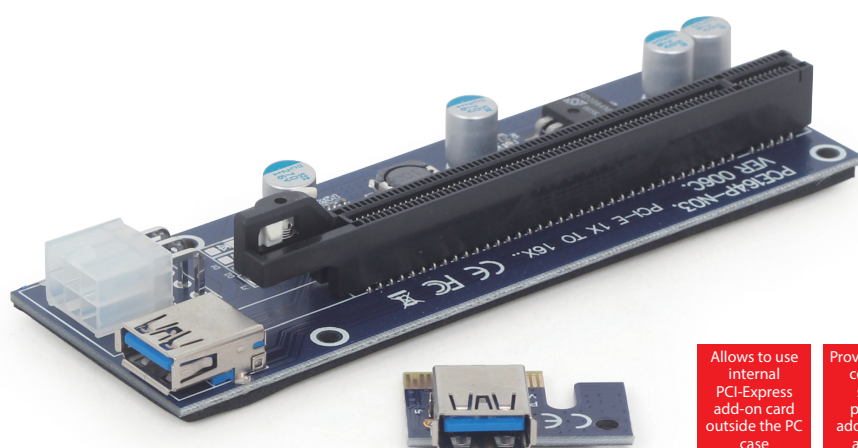

PCI-Express riser add-on card

Allows to use internal PCI-Express add-on card outside the PC case

Provides better cooling if several powerful add-on cards are used

8 716309 1004651

RC-PCIEX-03

Shaping the perfection

Gembird Europe B.V.
www.gembird.eu

PACKAGE CONTENTS

- PCI-E x1 to USB adapter card
- SATA to 6-pin power cable, 18 cm
- USB 3.0 cable, 60 cm
- Riser card

SPECIFICATIONS

- Compatible with x1, x4, x8, x16 PCI-E slot of the motherboard
- Dimensions: 127 mm x 42 mm x 10 mm
- Net weight: 90 g (whole kit)

GR ΧΑΡΑΚΤΗΡΙΣΤΙΚΑ

- Ενέκταον κάρτα PCI-Express: ενέκταον διεσάφης
- Υποστήριξη κάρτες add-on PCI-Express x1 έως x16
- Φιλτράρισμα υψηλής ποιότητας για σταθερό φάτρημα τροφοδοσίας
- Με κλίπ για να στερεωθεί κι άλλες κάρτες

ES CARACTERÍSTICAS

- PCI-Express riser card: extensión de interfaz
- Soporta tarjetas x1 hasta x16 PCI-Express add-on
- Condensadores de alta calidad para el filtrado estable de la fuente de alimentación
- Clip lateral para sujetar otras tarjetas

FR CARACTÉRISTIQUES

- Carte extension PCI-Express
- Support 1 à 16 cartes PCI-Express
- Filtrage haute qualité pour + de stabilité
- Attache facile

PL ZALETY

- Karta PCI-Express: rozszerzenie interfejsu
- Obsługuje karty add-on PCI-Express x1 do x16
- Wysokiej jakości kondensatory do stabilnego filtrowania zasilania
- Uchwyt boczny do mocowania innych kart

UA ХАРАКТЕРИСТИКИ

- Плата PCI Express: поширення інтерфейсу
- Підтримка x1 до x16 PCI-Express додаткових карт
- Високоякісні конденсатори для стабільного живлення
- Бокова кліпка для закріплення інших плат

RU ХАРАКТЕРИСТИКИ

- Карта расширения PCI-Express
- Поддерживает карты PCI-Express типов x1 до x16
- Высококачественные фильтрующие конденсаторы для стабильности питания
- Застежка для крепления других карт

NL KENMERKEN

- PCI-Express riser card: interface verlenigadaper
- Ondersteunt x1 t/m x16 PCI-Express add-on kaarten
- Hoge kwaliteit condensatoren voor stabiele power supply filtering
- Met clip voor vastzetten van andere kaarten

DE EIGENSCHAFTEN

- PCI-Express Erweiterungskarte: Erweiterung des Interfaces
- Unterstützt x1 bis x16 PCI-Express Erweiterungskarten
- Hochwertige Kondensatoren für eine sichere Energieversorgung
- Clip zur Befestigung anderer Karten

EN FEATURES

- PCI-Express riser card: interface extension
- Supports x1 up to x16 PCI-Express add-on cards
- High quality capacitors for the stable power supply filtering
- Side clip to fasten other cards

160x30x145 mm

Pantone cool gray 8C

C:0 M:100 Y:100 K:0

100% black