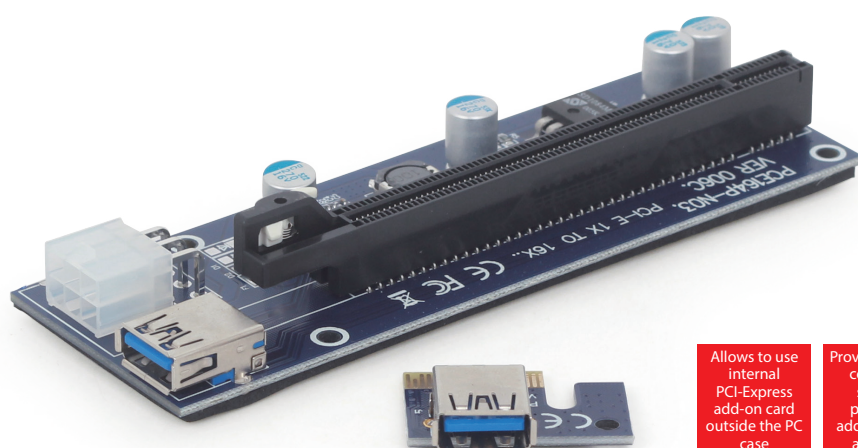

PCI-Express riser add-on card

Allows to use internal PCI-Express add-on card outside the PC case

Provides better cooling if several powerful add-on cards are used

8 716309 1004651

RC-PCIEX-03

Shaping the perfection

Gembird Europe B.V.
www.gembird.eu

PACKAGE CONTENTS

- PCI-E x1 to USB adapter card
- SATA to 6-pin power cable, 18 cm
- USB 3.0 cable, 60 cm
- Riser card

SPECIFICATIONS

- Compatible with x1, x4, x8, x16 PCI-E slot of the motherboard
- Dimensions: 127 mm x 42 mm x 10 mm
- Net weight: 90 g (whole kit)

GR ΧΑΡΑΚΤΗΡΙΣΤΙΚΑ

- Ενέκταση κάρτας PCI-Express: ενέκταση διεύρους x16
- Υποστηρίζει κάρτες add-on PCI-Express x1 έως x16
- Φιλτράρει υψηλής ποιότητας για σταθερό φάτρωμα τροφοδοσίας
- Με κλιπ για να στερεωθεί κι δίπλα κάρτες

ES CARACTERÍSTICAS

- PCI-Express riser card: extensión de interfaz
- Soporta tarjetas x1 hasta x16 PCI-Express add-on
- Condensadores de alta calidad para el filtrado estable de la fuente de alimentación
- Clip lateral para sujetar otras tarjetas

FR CARACTÉRISTIQUES

- Carte extension PCI-Express
- Support 1 à 16 cartes PCI-Express
- Filtrage haute qualité pour + de stabilité
- Attache facile

PL ZALETY

- Karta PCI-Express: rozszerzenie interfejsu do x16
- Obsługuje karty add-on PCI-Express x1 do x16
- Wysokiej jakości kondensatory do stabilnego filtrowania zasilania
- Uchwyt boczny do mocowania innych kart

UA ХАРАКТЕРИСТИКИ

- Плата PCI Express: поширення інтерфейсу до x16 PCI-Express
- Підтримує карт до x16 PCI-Express додаткових карт
- Високоякісні конденсатори для стабільного живлення
- Бокова клипса для закріплення інших плат

RU ХАРАКТЕРИСТИКИ

- Плате-расширитель интерфейса PCI-Express
- Поддерживает карты PCI-Express типов x1 до x16
- Высококачественные фильтрующие конденсаторы для стабильности питания
- Застежка для крепления других карт

NL KENMERKEN

- PCI-Express riser card: interface verlenigadaper
- Ondersteunt x1 t/m x16 PCI-Express add-on kaarten
- Hoge kwaliteit condensatoren voor stabiele power supply filtering
- Met clip voor vastzetten van andere kaarten

DE EIGENSCHAFTEN

- PCI-Express Erweiterungskarte: Erweiterung des Interfaces
- Unterstützt x1 bis x16 PCI-Express Erweiterungskarten
- Hochwertige Kondensatoren für eine sichere Energieversorgung
- Clip zur Befestigung anderer Karten

EN FEATURES

- PCI-Express riser card: interface extension
- Supports x1 up to x16 PCI-Express add-on cards
- High quality capacitors for the stable power supply filtering
- Side clip to fasten other cards

160x30x145 mm

Pantone cool gray 8C

C:0 M:100 Y:100 K:0

100% black