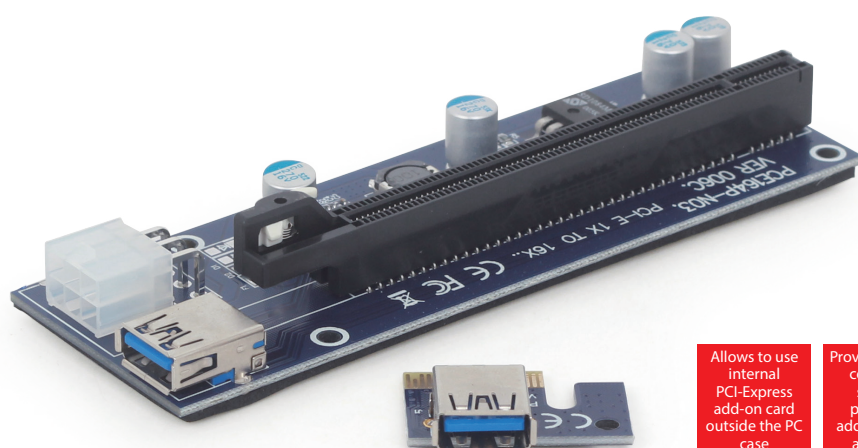

PCI-Express riser add-on card

Allows to use internal PCI-Express add-on card outside the PC case

Provides better cooling if several powerful add-on cards are used

8 716309 1004651

RC-PCIEX-03

Shaping the perfection

Gembird Europe B.V.
www.gembird.eu

PACKAGE CONTENTS

- PCI-E x1 to USB adapter card
- SATA to 6-pin power cable, 18 cm
- USB 3.0 cable, 60 cm
- Riser card

Net weight: 90 g (whole kit)

SPECIFICATIONS

- Compatible with x1, x4, x8, x16 PCI-E slot of the motherboard
- Dimensions: 127 mm x 42 mm x 10 mm

GR ΧΑΡΑΚΤΗΡΙΣΤΙΚΑ

- Ενέκτακον κάρτα PCI-Express: επέκτακον διεσάφις
- Υποστηρίξει κάρτες add-on PCI-Express x1 έως x16
- Φιλτράρει υψηλής ποιότητας για σταθερό φιλτράρισμα τροφοδοσίας
- Με κλίπ για να στερεωθεί κι άλλες κάρτες

ES CARACTERÍSTICAS

- PCI-Express riser card: extensión de interfaz
- Soporta tarjetas x1 hasta x16 PCI-Express add-on
- Condensadores de alta calidad para el filtrado estable de la fuente de alimentación
- Clip lateral para sujetar otras tarjetas

FR CARACTÉRISTIQUES

- Carte extension PCI-Express
- Support 1 à 16 cartes PCI-Express
- Filtrage haute qualité pour + de stabilité
- Attache facile

PL ZALETY

- Karta PCI-Express: rozszerzenie interfejsu
- Obsługuje karty add-on PCI-Express x1 do x16
- Wysokiej jakości kondensatory do stabilnego filtrowania zasilania
- Uchwyt boczny do mocowania innych kart

UA ХАРАКТЕРИСТИКИ

- Плата PCI Express: поширення інтерфейсу
- Підтримка x1 до x16 PCI-Express доповнює карт
- Високоякісні конденсатори для стабільного живлення
- Бокова кліпка для закріплення інших плат

RU ХАРАКТЕРИСТИКИ

- Карта расширения PCI-Express
- Поддерживает карты PCI-Express типов x1 до x16
- Высококачественные фильтрующие конденсаторы для стабильности питания
- Застежка для крепления других карт

NL KENMERKEN

- PCI-Express riser card: interface verlenigadaper
- Ondersteunt x1 t/m x16 PCI-Express add-on kaarten
- Hoge kwaliteit condensatoren voor stabiele power supply filtering
- Met clip voor vastzetten van andere kaarten

DE EIGENSCHAFTEN

- PCI-Express Erweiterungskarte: Erweiterung des Interfaces
- Unterstützt x1 bis x16 PCI-Express Erweiterungskarten
- Hochwertige Kondensatoren für eine sichere Energieversorgung
- Clip zur Befestigung anderer Karten

EN FEATURES

- PCI-Express riser card: interface extension
- Supports x1 up to x16 PCI-Express add-on cards
- High quality capacitors for the stable power supply filtering
- Side clip to fasten other cards

160x30x145 mm

Pantone cool gray 8C

C:0 M:100 Y:100 K:0

100% black